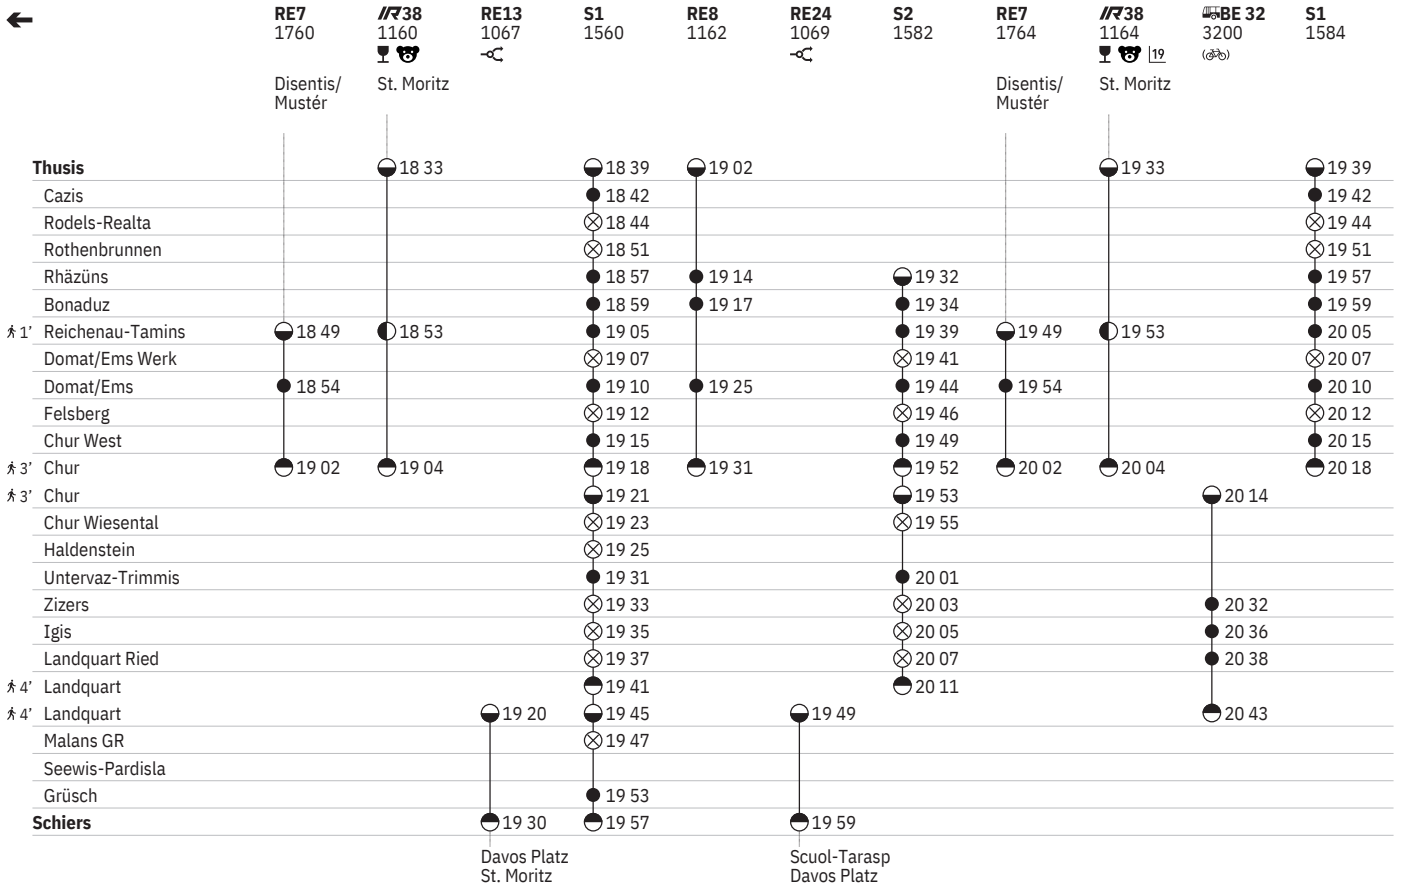

941 **Thuisis - Chur - Landquart - Schiers**  

Stand: 2. November 2023

941 **Thuisis - Chur - Landquart - Schiers**  

Stand: 2. November 2023

941 **Thuisis - Chur - Landquart - Schiers**  

Stand: 2. November 2023

941 **Thuisis - Chur - Landquart - Schiers**  

Stand: 2. November 2023

941 **Thusis - Chur - Landquart - Schiers**  

Stand: 2. November 2023

Zeichenerklärung

- 10** ✕ sowie 2.1.
11 † ohne 2.1.
12 © vom 20.4.–27.10.
13 ① – ⑦ vom 11.5.–27.10.
14 ⑤ – ⑥ sowie 31.12., 28.3., 8.5. ohne 29.3.
15 ① – ④, ⑦ sowie 29.3. ohne 31.12., 28.3., 8.5.
16 ① – ⑦ vom 15.12.–10.2., ⑤ – ⑥ vom 16.2.–6.7., ① – ⑦ vom 7.7.–10.8., ⑤ – ⑥ vom 16.8.–14.12. sowie 31.3., 9.5., 19.5.
17 ① – ④, ⑦ vom 10.12.–14.12., 11.2.–4.7., 11.8.–12.12. ohne 31.3., 9.5., 19.5.
18 Nacht ⑤/⑥ – ⑥/⑦ vom 15.12./16.12.–23.12./24.12., Nacht ①/②, ③/④ – ⑦/① vom 27.12./28.12.–1.1./2.1., Nacht ⑤/⑥ – ⑥/⑦ vom 5.1./6.1.–14.12./15.12. sowie 26.12./27.12., 28.3./29.3., 8.5./9.5. ohne 29.3./30.3.

- ① Montag
 ② Dienstag
 ③ Mittwoch
 ④ Donnerstag
 ⑤ Freitag
 ⑥ Samstag
 ⑦ Sonntag
 Ⓐ Montag–Freitag ohne allg. Feiertage
 Ⓒ Samstag, Sonn- und allg. Feiertage
 † Sonntage und allg. Feiertage
 ✕ Montag–Samstag ohne allg. Feiertage
 ➔ Fahrpläne der Gegenrichtung, bitte weiterblättern
 ➜ Fahrpläne der Gegenrichtung, bitte zurückblättern

- 19** Nacht ①/② – ④/⑤, ⑦/① vom 10.12./11.12.–14.12./15.12., 11.2./12.2.–4.7./5.7., 11.8./12.8.–12.12./13.12. ohne 31.3./1.4., 9.5./10.5., 19.5./20.5.
20 Nacht ①/② – ⑦/① vom 15.12./16.12.–10.2./11.2., Nacht ⑤/⑥ – ⑥/⑦ vom 16.2./17.2.–6.7./7.7., Nacht ①/② – ⑦/① vom 7.7./8.7.–10.8./11.8., Nacht ⑤/⑥ – ⑥/⑦ vom 16.8./17.8.–14.12./15.12. sowie 31.3./1.4., 9.5./10.5., 19.5./20.5.
10 Offene Aussichtswagen
11 Führt reservierungspflichtige Panoramawagen
12 Beschränktes Platzangebot
13 BERNINA EXPRESS
14 Reservation: www.berninaexpress.ch
15 Bahnersatz Landquart, Igis, Zizers, zum Ausstieg via Untervaz -Chur