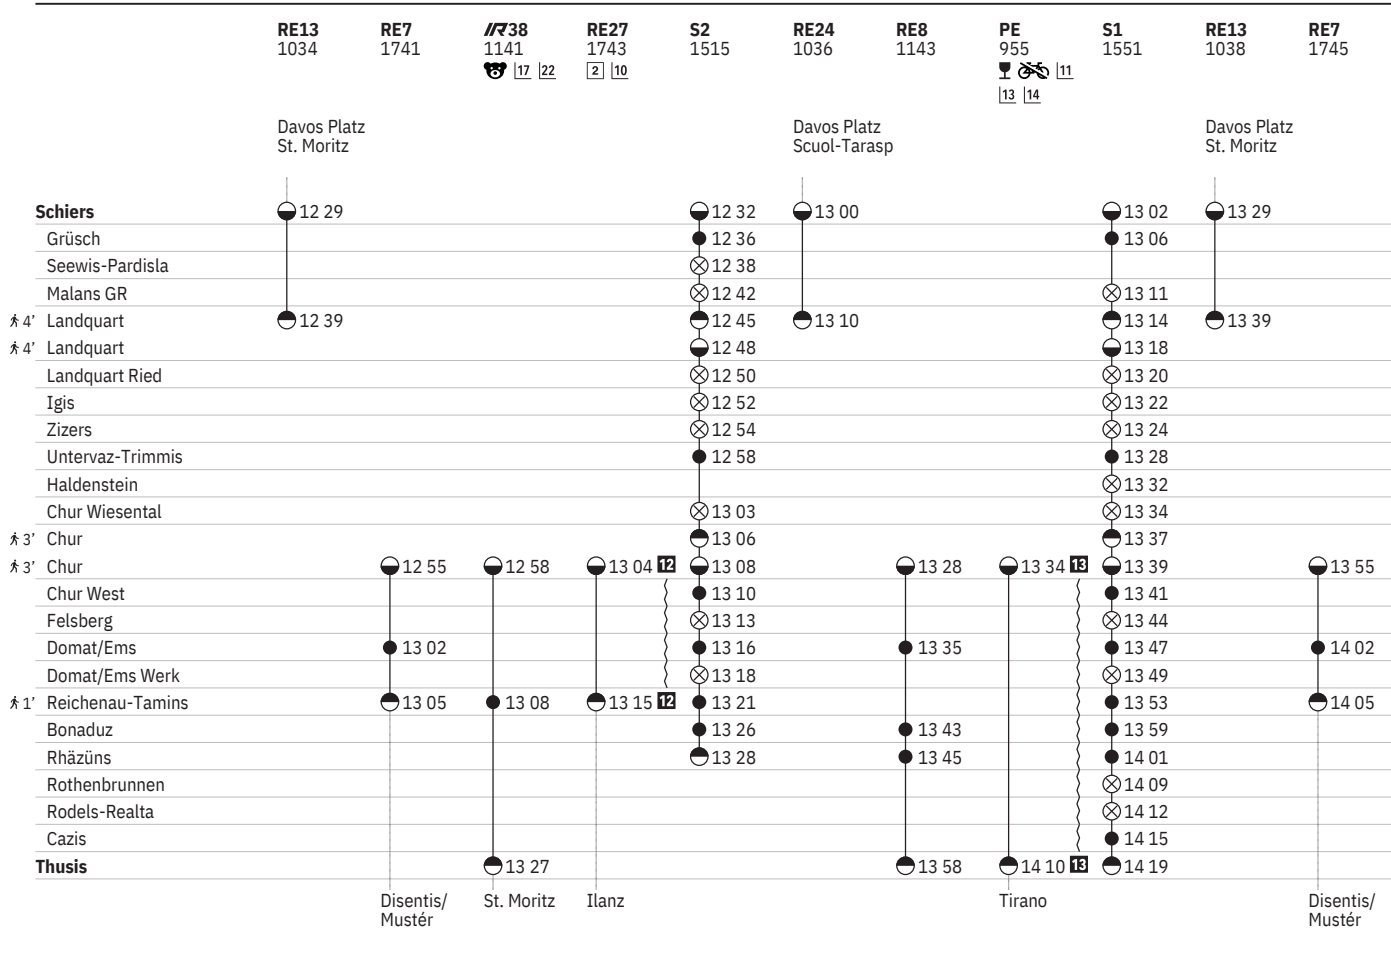

941 Schiers - Landquart - Chur - Thusis

Stand: 2. November 2023