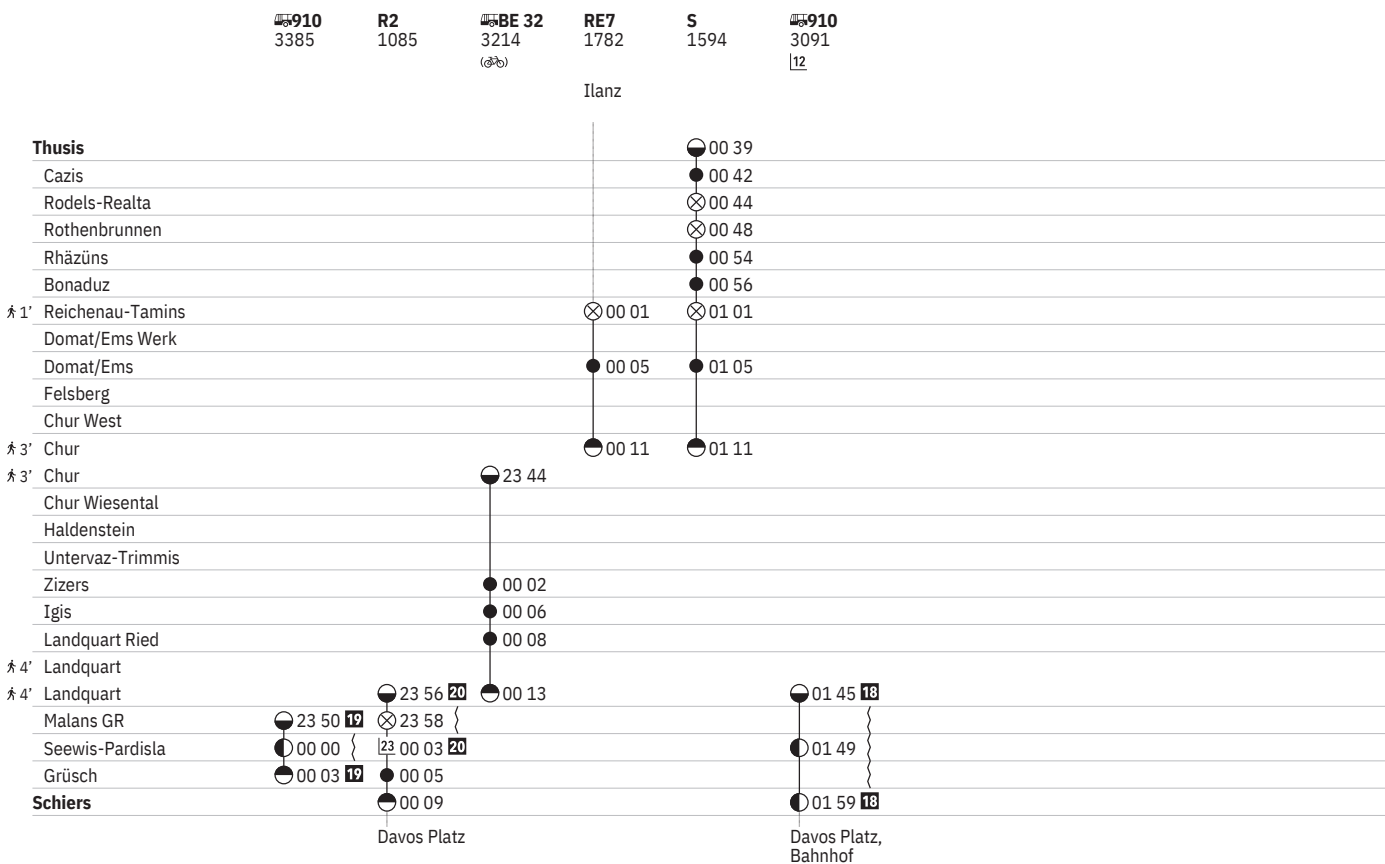

941 **Thuisis - Chur - Landquart - Schiers**  

Stand: 2. November 2023

941 **Thuisis - Chur - Landquart - Schiers**  

Stand: 2. November 2023

941 **Thuisis - Chur - Landquart - Schiers**  

Stand: 2. November 2023

941 **Thuisis - Chur - Landquart - Schiers**  

Stand: 2. November 2023

941 **Thusis - Chur - Landquart - Schiers**  

Stand: 2. November 2023

Zeichenerklärung

- 10** ✕ sowie 2.1.
11 † ohne 2.1.
12 © vom 20.4.–27.10.
13 ① – ⑦ vom 11.5.–27.10.
14 ⑤ – ⑥ sowie 31.12., 28.3., 8.5. ohne 29.3.
15 ① – ④, ⑦ sowie 29.3. ohne 31.12., 28.3., 8.5.
16 ① – ⑦ vom 15.12.–10.2., ⑤ – ⑥ vom 16.2.–6.7., ① – ⑦ vom 7.7.–10.8., ⑤ – ⑥ vom 16.8.–14.12. sowie 31.3., 9.5., 19.5.
17 ① – ④, ⑦ vom 10.12.–14.12., 11.2.–4.7., 11.8.–12.12. ohne 31.3., 9.5., 19.5.
18 Nacht ⑤/⑥ – ⑥/⑦ vom 15.12./16.12.–23.12./24.12., Nacht ①/②, ③/④ – ⑦/① vom 27.12./28.12.–1.1./2.1., Nacht ⑤/⑥ – ⑥/⑦ vom 5.1./6.1.–14.12./15.12. sowie 26.12./27.12., 28.3./29.3., 8.5./9.5. ohne 29.3./30.3.

- ① Montag
 ② Dienstag
 ③ Mittwoch
 ④ Donnerstag
 ⑤ Freitag
 ⑥ Samstag
 ⑦ Sonntag
 Ⓐ Montag–Freitag ohne allg. Feiertage
 Ⓒ Samstag, Sonn- und allg. Feiertage
 † Sonntage und allg. Feiertage
 ✕ Montag–Samstag ohne allg. Feiertage
 ➔ Fahrpläne der Gegenrichtung, bitte weiterblättern
 ➜ Fahrpläne der Gegenrichtung, bitte zurückblättern