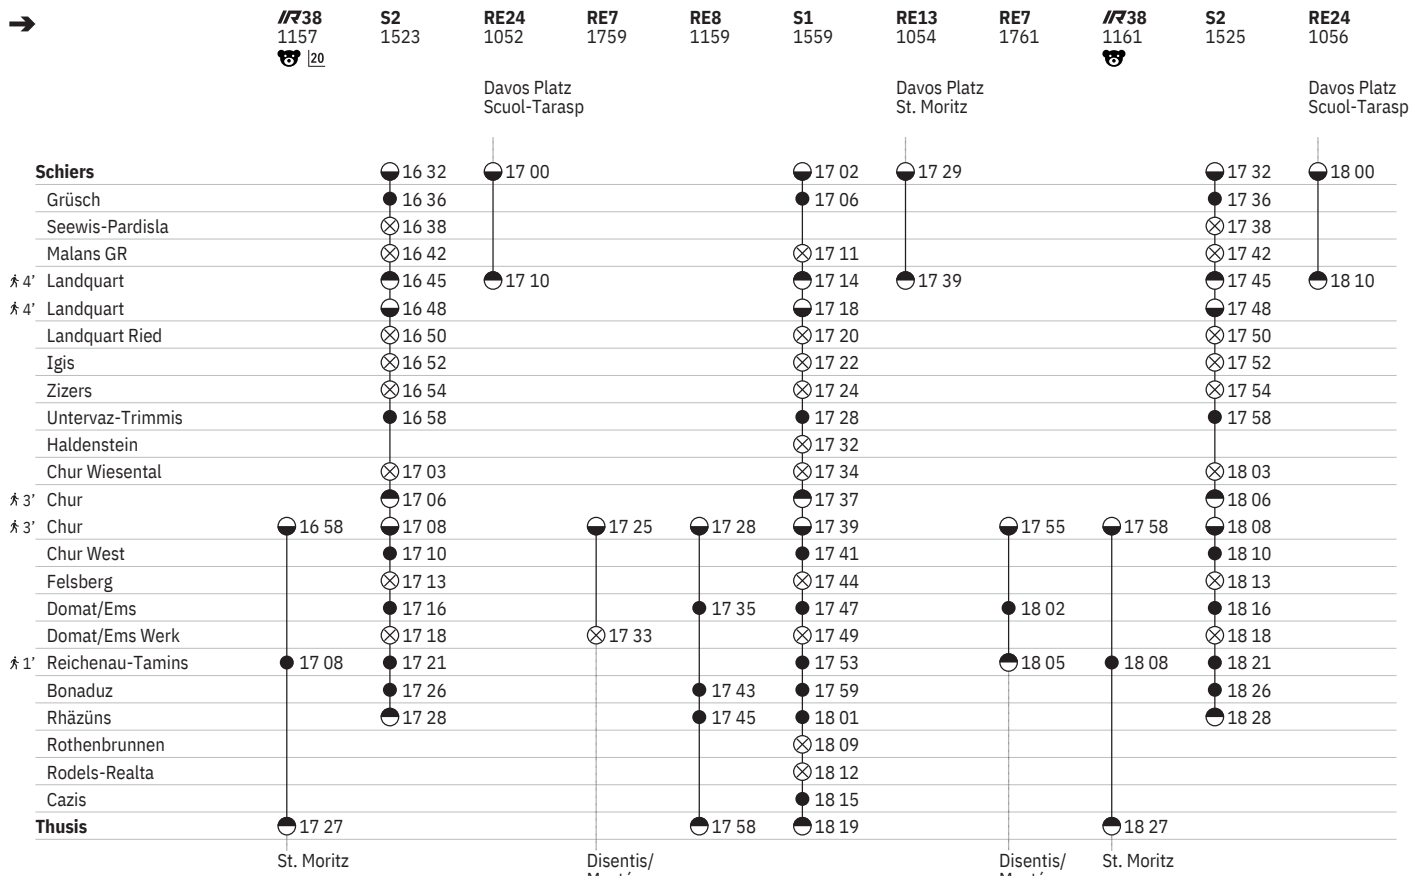

	RE3 1310	RE7 1717	RE38 1117	S2 1503	RE24 1012	RE8 1119	S1 1539	RE1 1014	RE7 1721	//R38 1121	S2 1505
	St. Moritz				[Scul-Tarasp Davos Platz]			Davos Platz			
Schiers	● 06 25 (A)			● 06 30 10	● 07 00		● 07 02	● 07 29 (A)			● 07 32
Grüsch				● 06 34			● 07 06				● 07 36
Seewis-Pardisla				⊗ 06 36							⊗ 07 38
Malans GR				⊗ 06 40			⊗ 07 11				⊗ 07 42
† 4' Landquart	● 06 37 (A)			● 06 43 10	● 07 10		● 07 14	● 07 39 (A)			● 07 45
† 4' Landquart				● 06 48			● 07 18				● 07 48
Landquart Ried				⊗ 06 50			⊗ 07 20				⊗ 07 50
Igis				⊗ 06 52			⊗ 07 22				⊗ 07 52
Zizers				⊗ 06 54			⊗ 07 24				⊗ 07 54
Untervaz-Trimmis				● 06 58			● 07 28				● 07 58
Haldenstein							● 07 32				
Chur Wiesental				⊗ 07 03			⊗ 07 34				⊗ 08 03
† 3' Chur				● 07 06			● 07 37				● 08 06
† 3' Chur		● 06 53	● 06 58	● 07 08		● 07 28	● 07 39		● 07 55	● 07 58	● 08 08
Chur West		● 06 55		● 07 10			● 07 41				● 08 10
Felsberg				⊗ 07 13			⊗ 07 44				⊗ 08 13
Domat/Ems		● 07 00		● 07 16		● 07 35	● 07 47		● 08 02		● 08 16
Domat/Ems Werk		⊗ 07 03		⊗ 07 18			⊗ 07 49				⊗ 08 18
† 1' Reichenau-Tamins		● 07 05	● 07 08	● 07 21			● 07 53		● 08 05	● 08 08	● 08 21
Bonaduz				● 07 26		● 07 43	● 07 59				● 08 26
Rhâzüns				● 07 28		● 07 45	● 08 01				● 08 28
Rothenbrunnen							⊗ 08 09				
Rodels-Realta							⊗ 08 12				
Cazis							● 08 15				
Thusis			● 07 27			● 07 58	● 08 19			● 08 27	
		Disentis/ Mustér	St. Moritz						Disentis/ Mustér	St. Moritz	

941 Schiers - Landquart - Chur - Thusis

Stand: 2. November 2023

941 Schiers - Landquart - Chur - Thusis

Stand: 2. November 2023

941 Schiers - Landquart - Chur - Thusis

Stand: 2. November 2023

941 Schiers - Landquart - Chur - Thusis

Stand: 2. November 2023

941 Schiers - Landquart - Chur - Thusis

Stand: 2. November 2023

941 Schiers - Landquart - Chur - Thusis

Stand: 2. November 2023

941 Thusis - Chur - Landquart - Schiers

Stand: 2. November 2023