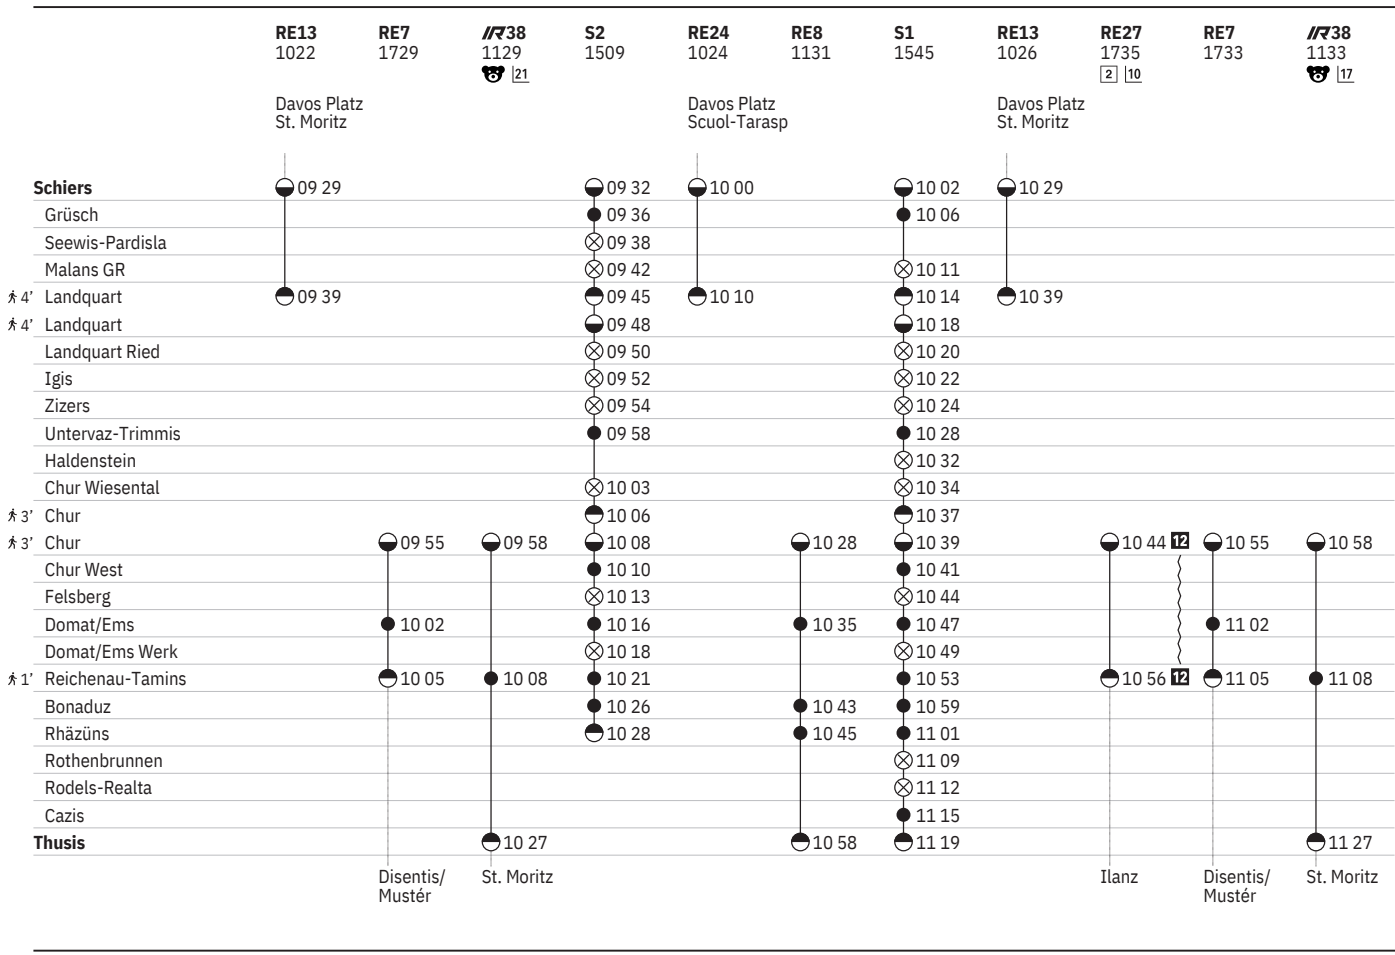

941 Schiers - Landquart - Chur - Thusis

Stand: 2. November 2023