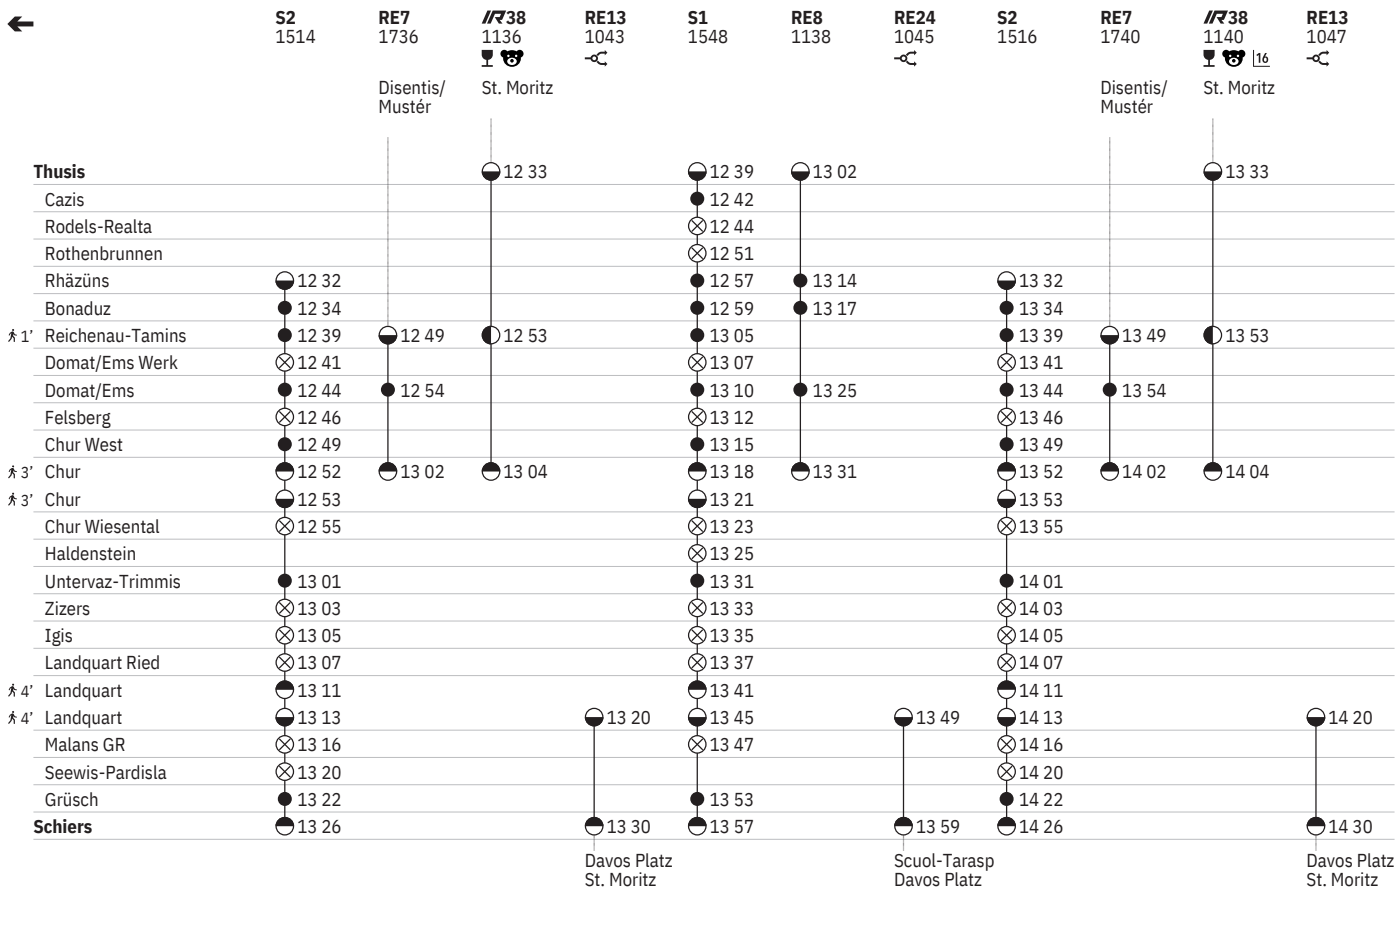

	RE13 1023 ↙	S1 1538	RE7 1718	RE8 1118	RE24 1025 ↙	S2 1506	RE7 1720	RE38 1120 ⊗	RE13 1027 ↙	S1 1540	RE8 1122
			Ilanz				Disentis/ Mustér	St. Moritz			
Thuisis		● 07 39 [†]		● 08 02				● 08 33		● 08 39	● 09 02
Cazis		● 07 42								● 08 42	
Rodels-Realta		⊗ 07 44								⊗ 08 44	
Rothenbrunnen		⊗ 07 51								⊗ 08 51	
Rhätzüns		● 07 57		● 08 14		● 08 32				● 08 57	● 09 14
Bonaduz		● 07 59		● 08 17		● 08 34				● 08 59	● 09 17
† 1' Reichenau-Tamins		● 08 05	● 08 18 ^A			● 08 39	● 08 49	● 08 53		● 09 05	
Domat/Ems Werk		⊗ 08 07				⊗ 08 41				⊗ 09 07	
Domat/Ems		● 08 10	● 08 22	● 08 25		● 08 44	● 08 54			● 09 10	● 09 25
Felsberg		⊗ 08 12				⊗ 08 46				⊗ 09 12	
Chur West		● 08 15				● 08 49				● 09 15	
† 3' Chur		● 08 18 [†]	● 08 28 ^A	● 08 31		● 08 52	● 09 02	● 09 04		● 09 18	● 09 31
† 3' Chur		● 08 21				● 08 53				● 09 21	
Chur Wiesental		⊗ 08 23				⊗ 08 55				⊗ 09 23	
Haldenstein		⊗ 08 25								⊗ 09 25	
Untervaz-Trimmis		● 08 31				● 09 01				● 09 31	
Zizers		⊗ 08 33				⊗ 09 03				⊗ 09 33	
Igis		⊗ 08 35				⊗ 09 05				⊗ 09 35	
Landquart Ried		⊗ 08 37				⊗ 09 07				⊗ 09 37	
† 4' Landquart		● 08 41				● 09 11				● 09 41	
† 4' Landquart	● 08 20	● 08 45			● 08 49	● 09 13			● 09 20	● 09 45	
Malans GR		⊗ 08 47				⊗ 09 16				⊗ 09 47	
Seewis-Pardisla						⊗ 09 20					
Grüsch		● 08 53				● 09 22				● 09 53	
Schiers	● 08 30	● 08 57			● 08 59	● 09 26			● 09 30	● 09 57	
	Davos Platz St. Moritz				Scuol-Tarasp Davos Platz				Davos Platz St. Moritz		

941 **Thuisis - Chur - Landquart - Schiers**  

Stand: 2. November 2023

941 **Thuisis - Chur - Landquart - Schiers**  

Stand: 2. November 2023

941 **Thuisis - Chur - Landquart - Schiers**  

Stand: 2. November 2023