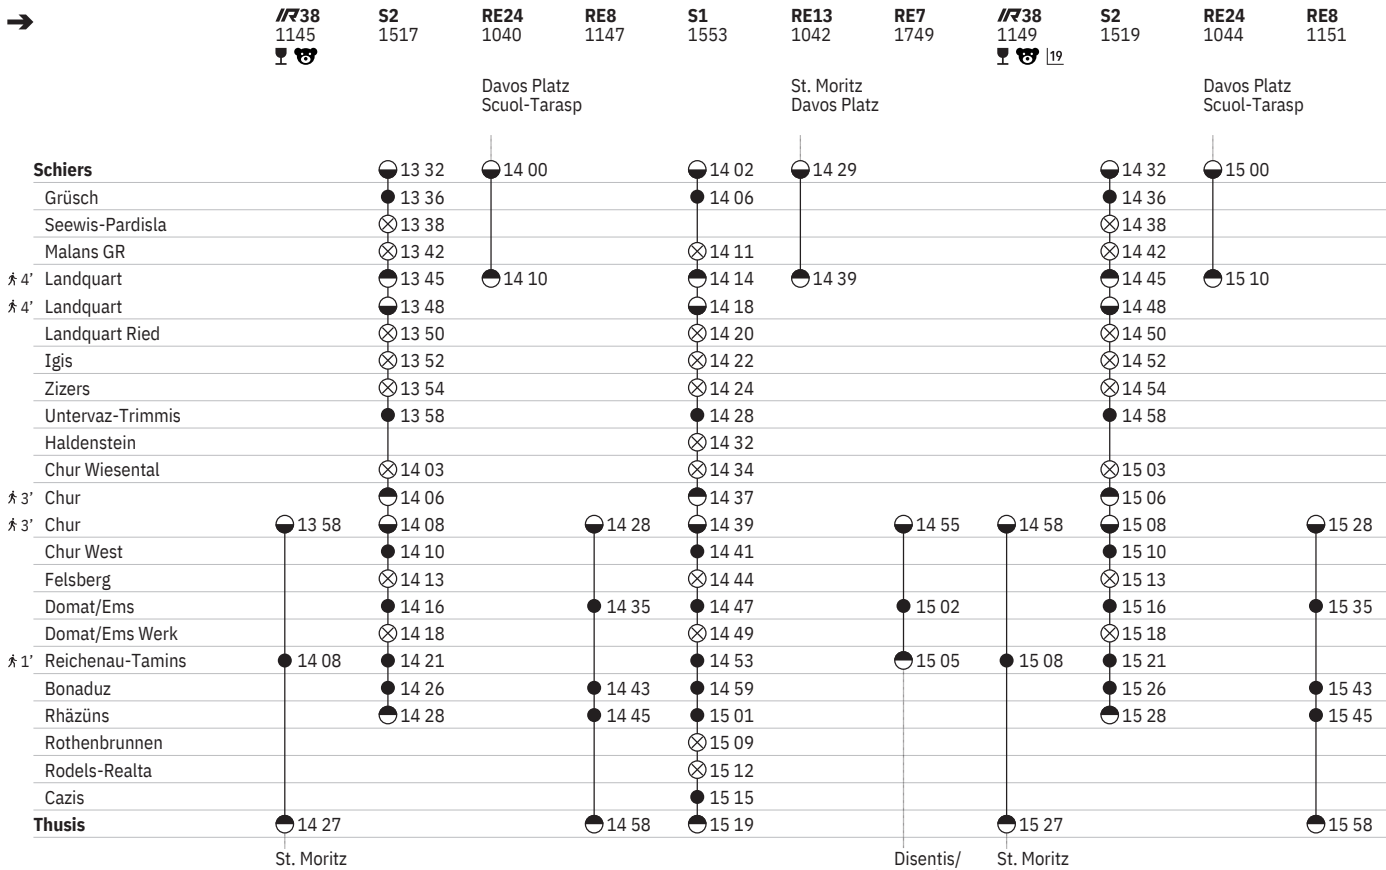

	RE3 1310	RE7 1717	RE38 1117	S2 1503	RE24 1012	RE8 1119	S1 1539	RE1 1014	RE7 1721	//R38 1121	S2 1505
	St. Moritz				[Scul-Tarasp Davos Platz]			Davos Platz			
Schiers	● 06 25 (A)			● 06 30 10	● 07 00		● 07 02	● 07 29 (A)			● 07 32
Grüsch				● 06 34			● 07 06				● 07 36
Seewis-Pardisla				⊗ 06 36							⊗ 07 38
Malans GR				⊗ 06 40			⊗ 07 11				⊗ 07 42
† 4' Landquart	● 06 37 (A)			● 06 43 10	● 07 10		● 07 14	● 07 39 (A)			● 07 45
† 4' Landquart				● 06 48			● 07 18				● 07 48
Landquart Ried				⊗ 06 50			⊗ 07 20				⊗ 07 50
Igis				⊗ 06 52			⊗ 07 22				⊗ 07 52
Zizers				⊗ 06 54			⊗ 07 24				⊗ 07 54
Untervaz-Trimmis				● 06 58			● 07 28				● 07 58
Haldenstein							● 07 32				
Chur Wiesental				⊗ 07 03			⊗ 07 34				⊗ 08 03
† 3' Chur				● 07 06			● 07 37				● 08 06
† 3' Chur		● 06 53	● 06 58	● 07 08		● 07 28	● 07 39		● 07 55	● 07 58	● 08 08
Chur West		● 06 55		● 07 10			● 07 41				● 08 10
Felsberg				⊗ 07 13			⊗ 07 44				⊗ 08 13
Domat/Ems		● 07 00		● 07 16		● 07 35	● 07 47		● 08 02		● 08 16
Domat/Ems Werk		⊗ 07 03		⊗ 07 18			⊗ 07 49				⊗ 08 18
† 1' Reichenau-Tamins		● 07 05	● 07 08	● 07 21			● 07 53		● 08 05	● 08 08	● 08 21
Bonaduz				● 07 26		● 07 43	● 07 59				● 08 26
Rhâzüns				● 07 28		● 07 45	● 08 01				● 08 28
Rothenbrunnen							⊗ 08 09				
Rodels-Realta							⊗ 08 12				
Cazis							● 08 15				
Thusis			● 07 27			● 07 58	● 08 19			● 08 27	
		Disentis/ Mustér	St. Moritz						Disentis/ Mustér	St. Moritz	

941 Schiers - Landquart - Chur - Thusis

Stand: 2. November 2023

941 Schiers - Landquart - Chur - Thusis

Stand: 2. November 2023

941 Schiers - Landquart - Chur - Thusis

Stand: 2. November 2023

941 Schiers - Landquart - Chur - Thusis

Stand: 2. November 2023

941 Schiers - Landquart - Chur - Thusis

Stand: 2. November 2023

941 Schiers - Landquart - Chur - Thusis

Stand: 2. November 2023

941 Thusis - Chur - Landquart - Schiers

Stand: 2. November 2023