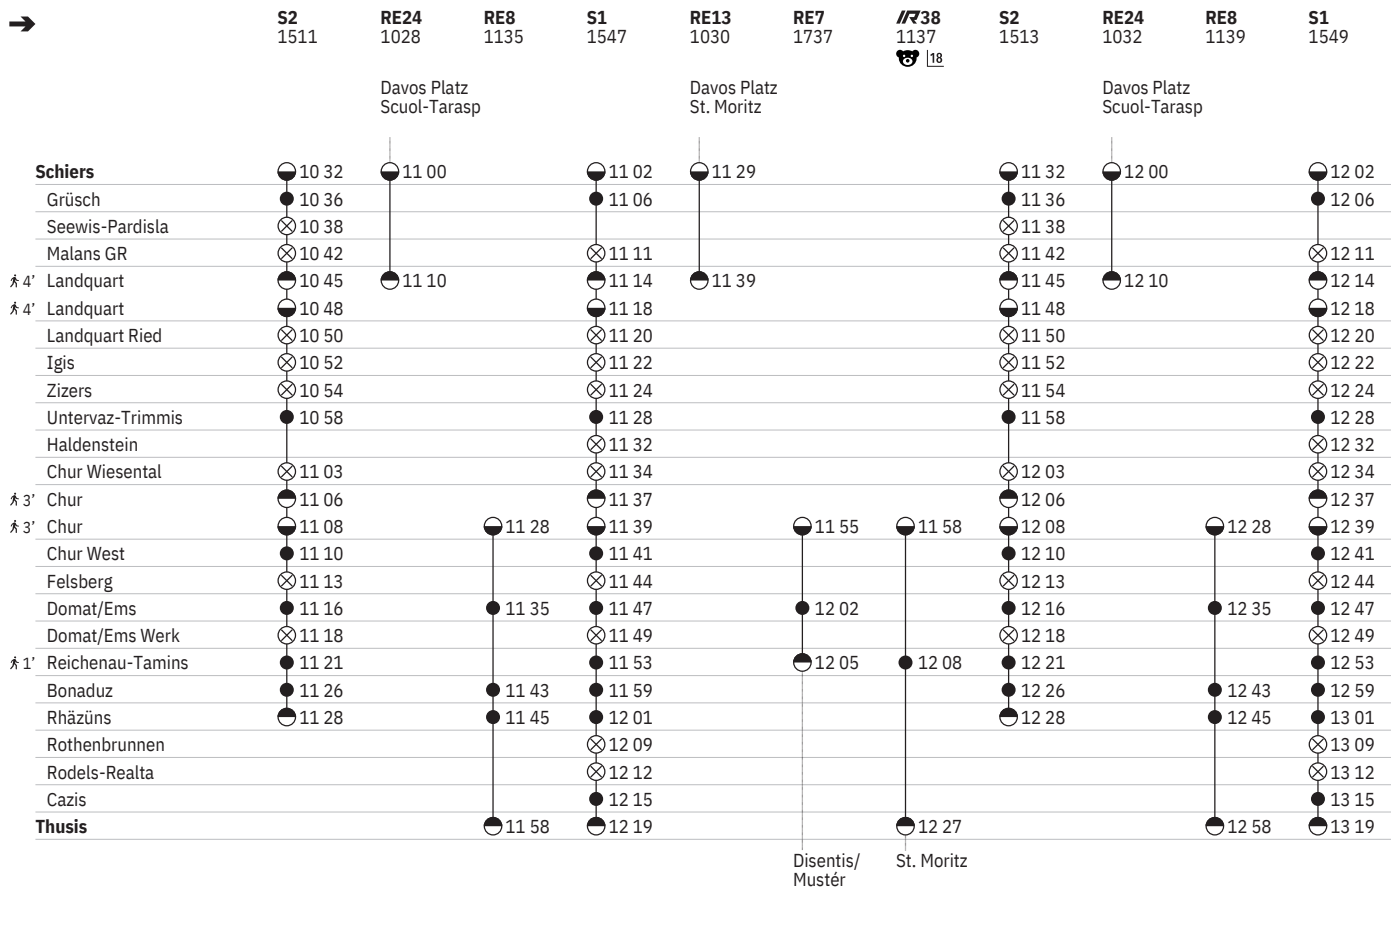

941 Schiers - Landquart - Chur - Thusis

Stand: 2. November 2023