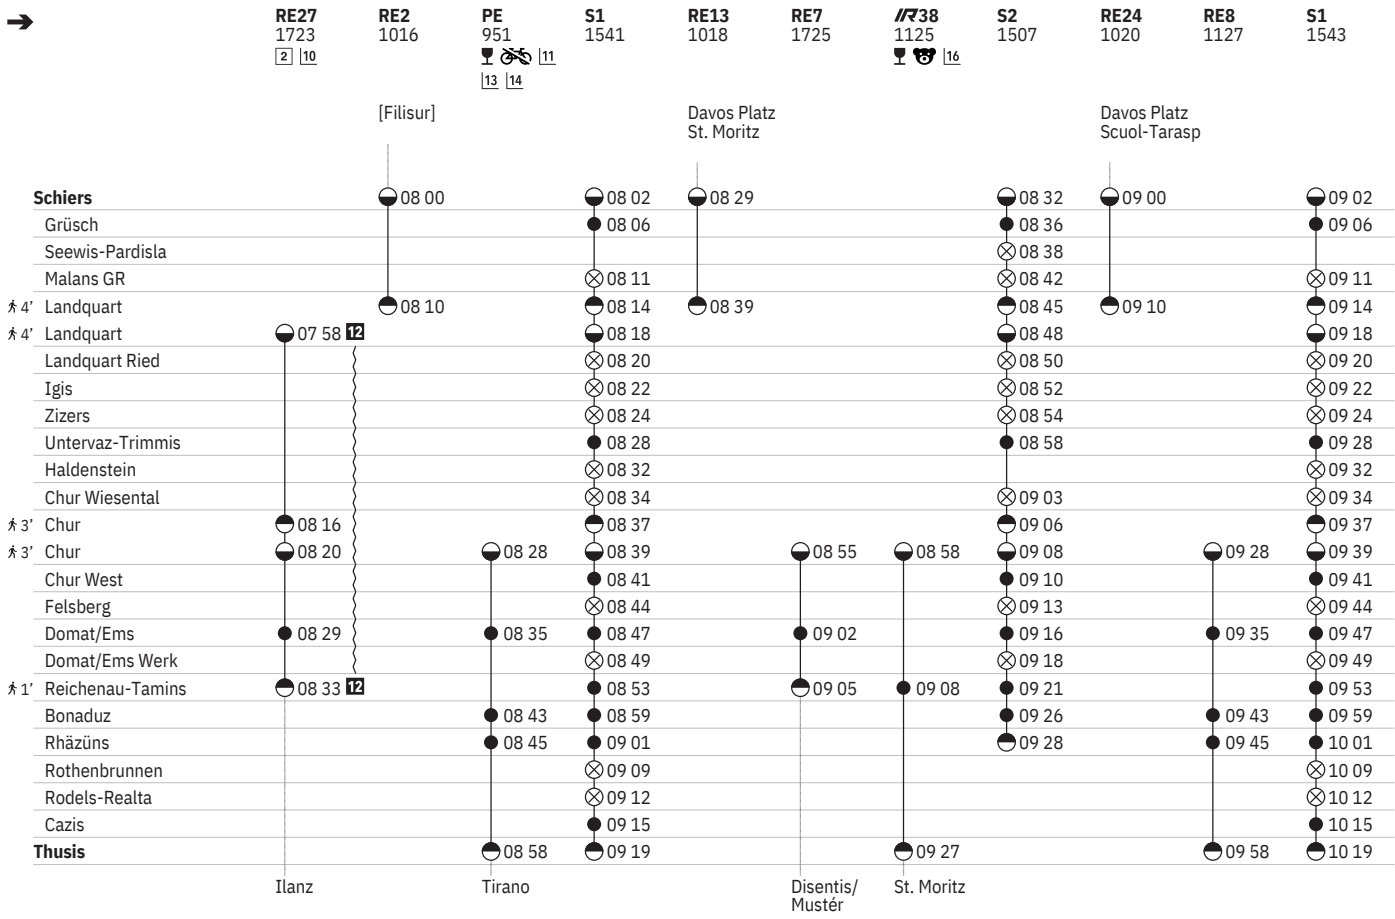

941 Schiers - Landquart - Chur - Thusis

Stand: 2. November 2023