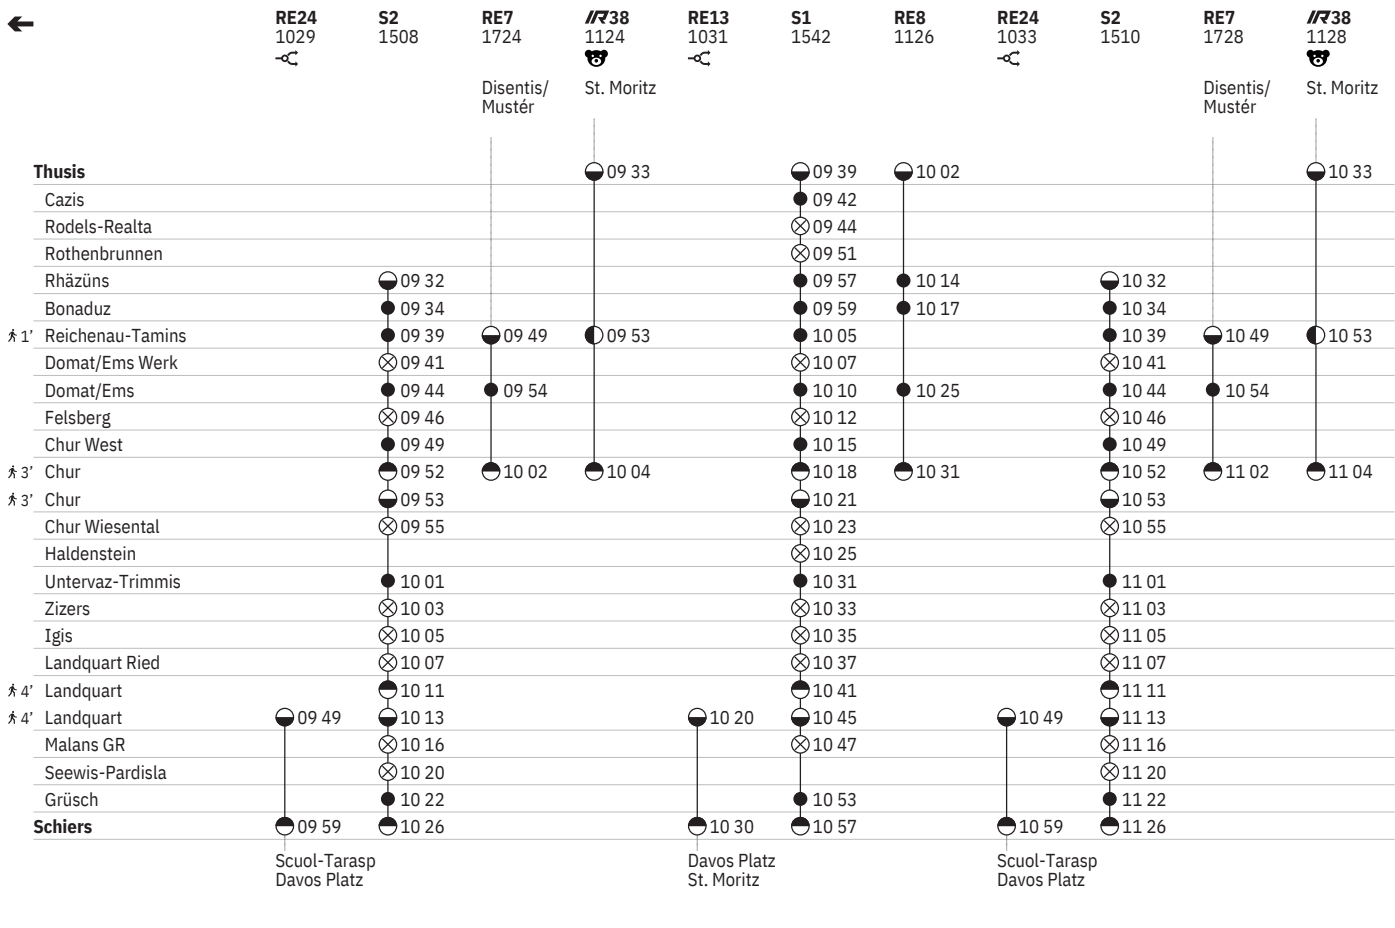

941 **Thuisis - Chur - Landquart - Schiers**

Stand: 2. November 2023