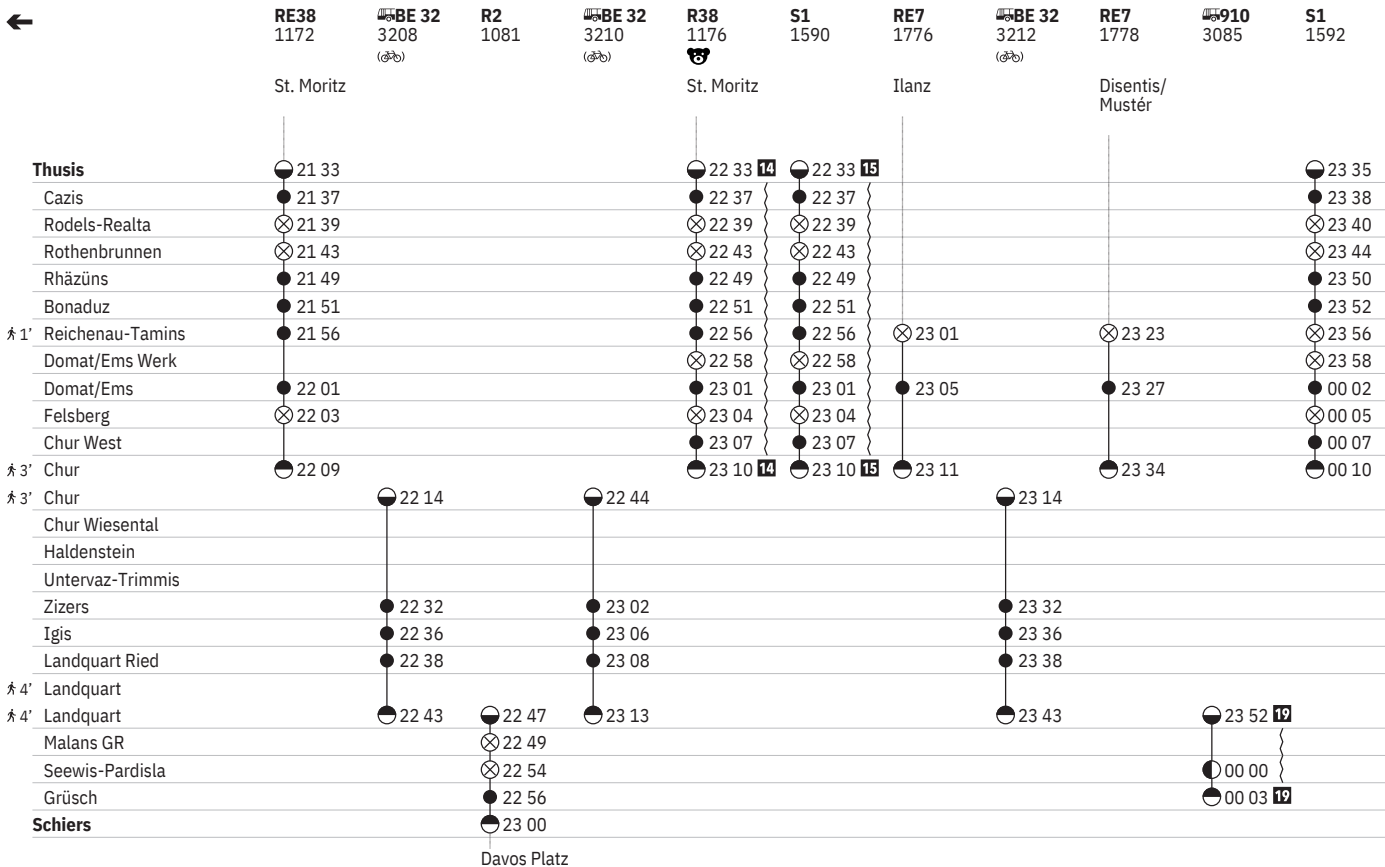

941 **Thuisis - Chur - Landquart - Schiers**  

Stand: 2. November 2023

941 **Thuisis - Chur - Landquart - Schiers**  

Stand: 2. November 2023

941 **Thuisis - Chur - Landquart - Schiers**  

Stand: 2. November 2023

941 **Thuisis - Chur - Landquart - Schiers**  

Stand: 2. November 2023

941 **Thusis - Chur - Landquart - Schiers**  

Stand: 2. November 2023

Zeichenerklärung

- 10** ✕ sowie 2.1.
11 † ohne 2.1.
12 © vom 20.4.–27.10.
13 ① – ⑦ vom 11.5.–27.10.
14 ⑤ – ⑥ sowie 31.12., 28.3., 8.5. ohne 29.3.
15 ① – ④, ⑦ sowie 29.3. ohne 31.12., 28.3., 8.5.
16 ① – ⑦ vom 15.12.–10.2., ⑤ – ⑥ vom 16.2.–6.7., ① – ⑦ vom 7.7.–10.8., ⑤ – ⑥ vom 16.8.–14.12. sowie 31.3., 9.5., 19.5.
17 ① – ④, ⑦ vom 10.12.–14.12., 11.2.–4.7., 11.8.–12.12. ohne 31.3., 9.5., 19.5.
18 Nacht ⑤/⑥ – ⑥/⑦ vom 15.12./16.12.–23.12./24.12., Nacht ①/②, ③/④ – ⑦/① vom 27.12./28.12.–1.1./2.1., Nacht ⑤/⑥ – ⑥/⑦ vom 5.1./6.1.–14.12./15.12. sowie 26.12./27.12., 28.3./29.3., 8.5./9.5. ohne 29.3./30.3.

- ① Montag
 ② Dienstag
 ③ Mittwoch
 ④ Donnerstag
 ⑤ Freitag
 ⑥ Samstag
 ⑦ Sonntag
 Ⓐ Montag–Freitag ohne allg. Feiertage
 Ⓒ Samstag, Sonn- und allg. Feiertage
 † Sonntage und allg. Feiertage
 ✕ Montag–Samstag ohne allg. Feiertage
 ➔ Fahrpläne der Gegenrichtung, bitte weiterblättern
 ➜ Fahrpläne der Gegenrichtung, bitte zurückblättern

- 19** Nacht ①/② – ④/⑤, ⑦/① vom 10.12./11.12.–14.12./15.12., 11.2./12.2.–4.7./5.7., 11.8./12.8.–12.12./13.12. ohne 31.3./1.4., 9.5./10.5., 19.5./20.5.
20 Nacht ①/② – ⑦/① vom 15.12./16.12.–10.2./11.2., Nacht ⑤/⑥ – ⑥/⑦ vom 16.2./17.2.–6.7./7.7., Nacht ①/② – ⑦/① vom 7.7./8.7.–10.8./11.8., Nacht ⑤/⑥ – ⑥/⑦ vom 16.8./17.8.–14.12./15.12. sowie 31.3./1.4., 9.5./10.5., 19.5./20.5.
10 Offene Aussichtswagen
11 Führt reservierungspflichtige Panoramawagen
12 Beschränktes Platzangebot
13 BERNINA EXPRESS
14 Reservation: www.berninaexpress.ch
15 Bahnersatz Landquart, Igis, Zizers, zum Ausstieg via Untervaz -Chur