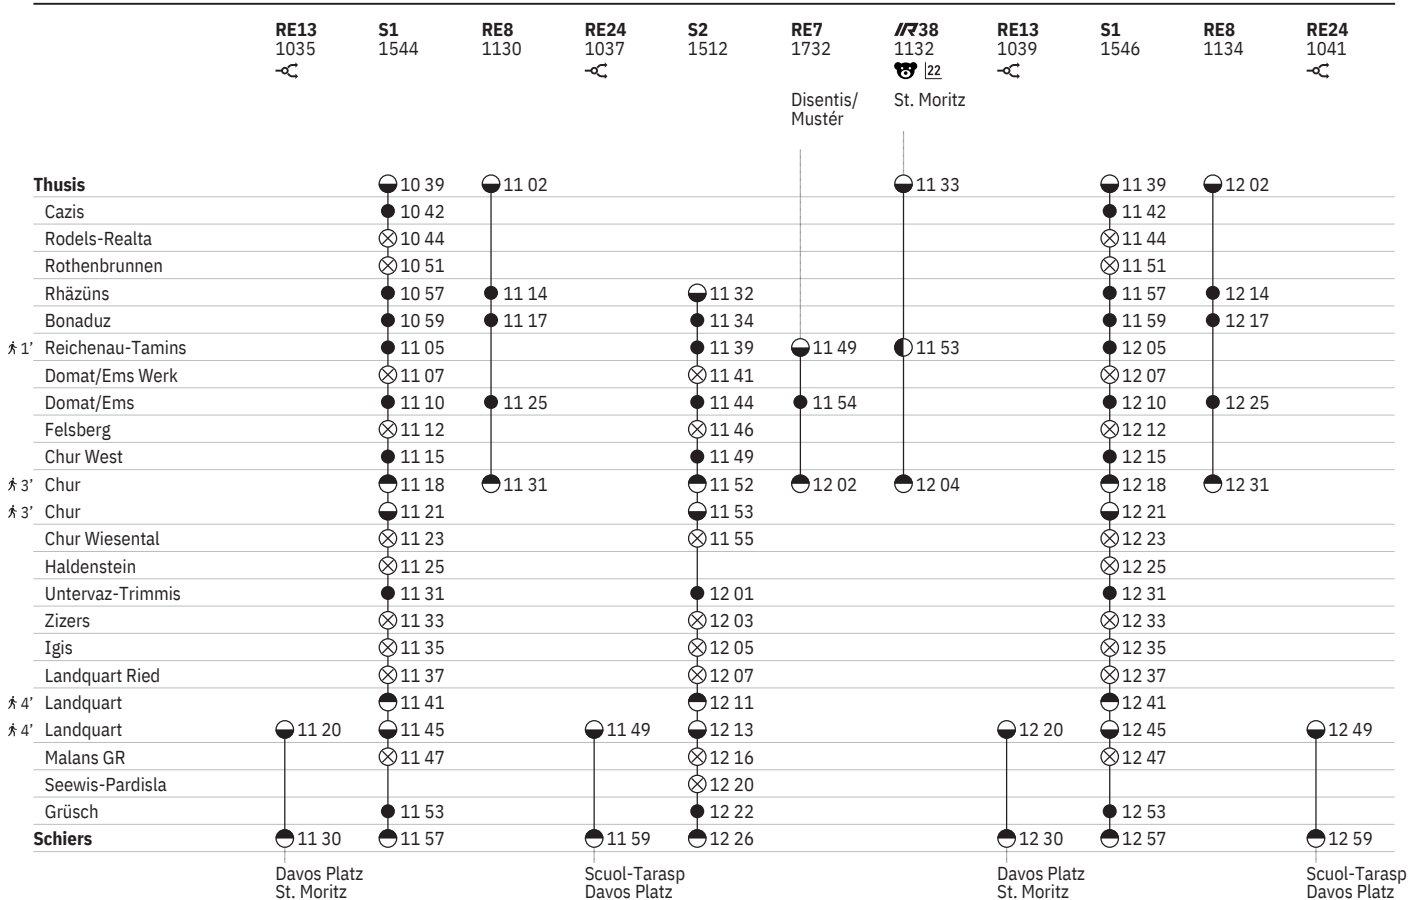

941 **Thuisis - Chur - Landquart - Schiers**

Stand: 2. November 2023