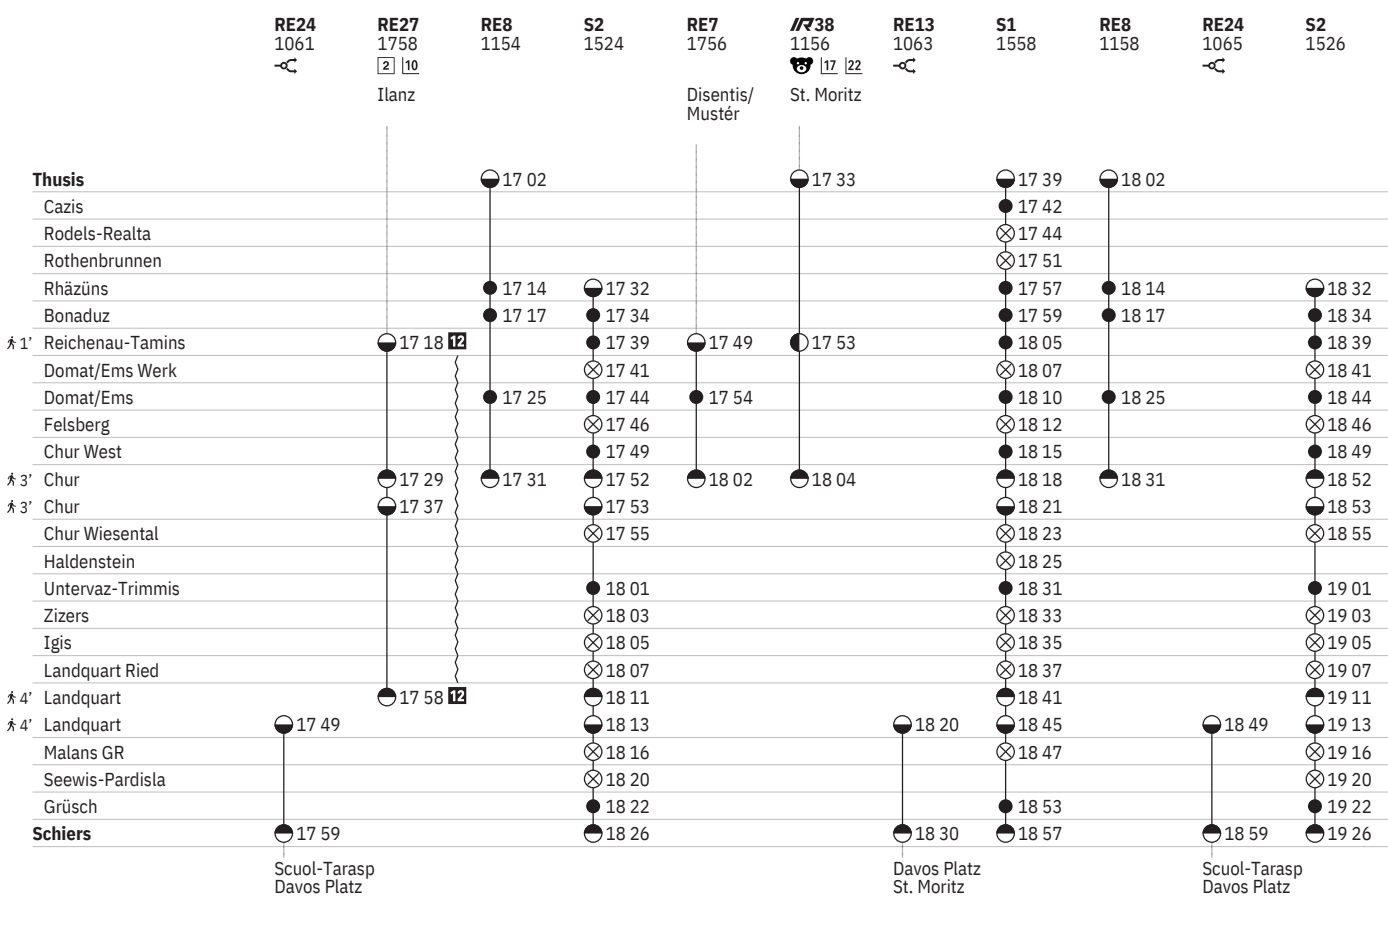

941 **Thuisis - Chur - Landquart - Schiers**  

Stand: 2. November 2023

941 **Thuisis - Chur - Landquart - Schiers**  

Stand: 2. November 2023

941 **Thuisis - Chur - Landquart - Schiers**  

Stand: 2. November 2023

941 **Thuisis - Chur - Landquart - Schiers**  

Stand: 2. November 2023

941 **Thusis - Chur - Landquart - Schiers**  

Stand: 2. November 2023

Zeichenerklärung

- 10** ✕ sowie 2.1.
11 † ohne 2.1.
12 © vom 20.4.–27.10.
13 ① – ⑦ vom 11.5.–27.10.
14 ⑤ – ⑥ sowie 31.12., 28.3., 8.5. ohne 29.3.
15 ① – ④, ⑦ sowie 29.3. ohne 31.12., 28.3., 8.5.
16 ① – ⑦ vom 15.12.–10.2., ⑤ – ⑥ vom 16.2.–6.7., ① – ⑦ vom 7.7.–10.8., ⑤ – ⑥ vom 16.8.–14.12. sowie 31.3., 9.5., 19.5.
17 ① – ④, ⑦ vom 10.12.–14.12., 11.2.–4.7., 11.8.–12.12. ohne 31.3., 9.5., 19.5.
18 Nacht ⑤/⑥ – ⑥/⑦ vom 15.12./16.12.–23.12./24.12., Nacht ①/②, ③/④ – ⑦/① vom 27.12./28.12.–1.1./2.1., Nacht ⑤/⑥ – ⑥/⑦ vom 5.1./6.1.–14.12./15.12. sowie 26.12./27.12., 28.3./29.3., 8.5./9.5. ohne 29.3./30.3.

- ① Montag
 ② Dienstag
 ③ Mittwoch
 ④ Donnerstag
 ⑤ Freitag
 ⑥ Samstag
 ⑦ Sonntag
 Ⓐ Montag–Freitag ohne allg. Feiertage
 Ⓒ Samstag, Sonn- und allg. Feiertage
 † Sonntage und allg. Feiertage
 ✕ Montag–Samstag ohne allg. Feiertage
 ➔ Fahrpläne der Gegenrichtung, bitte weiterblättern
 ➜ Fahrpläne der Gegenrichtung, bitte zurückblättern

- 19** Nacht ①/② – ④/⑤, ⑦/① vom 10.12./11.12.–14.12./15.12., 11.2./12.2.–4.7./5.7., 11.8./12.8.–12.12./13.12. ohne 31.3./1.4., 9.5./10.5., 19.5./20.5.
20 Nacht ①/② – ⑦/① vom 15.12./16.12.–10.2./11.2., Nacht ⑤/⑥ – ⑥/⑦ vom 16.2./17.2.–6.7./7.7., Nacht ①/② – ⑦/① vom 7.7./8.7.–10.8./11.8., Nacht ⑤/⑥ – ⑥/⑦ vom 16.8./17.8.–14.12./15.12. sowie 31.3./1.4., 9.5./10.5., 19.5./20.5.
10 Offene Aussichtswagen
11 Führt reservierungspflichtige Panoramawagen
12 Beschränktes Platzangebot
13 BERNINA EXPRESS
14 Reservation: www.berninaexpress.ch
15 Bahnersatz Landquart, Igis, Zizers, zum Ausstieg via Untervaz -Chur