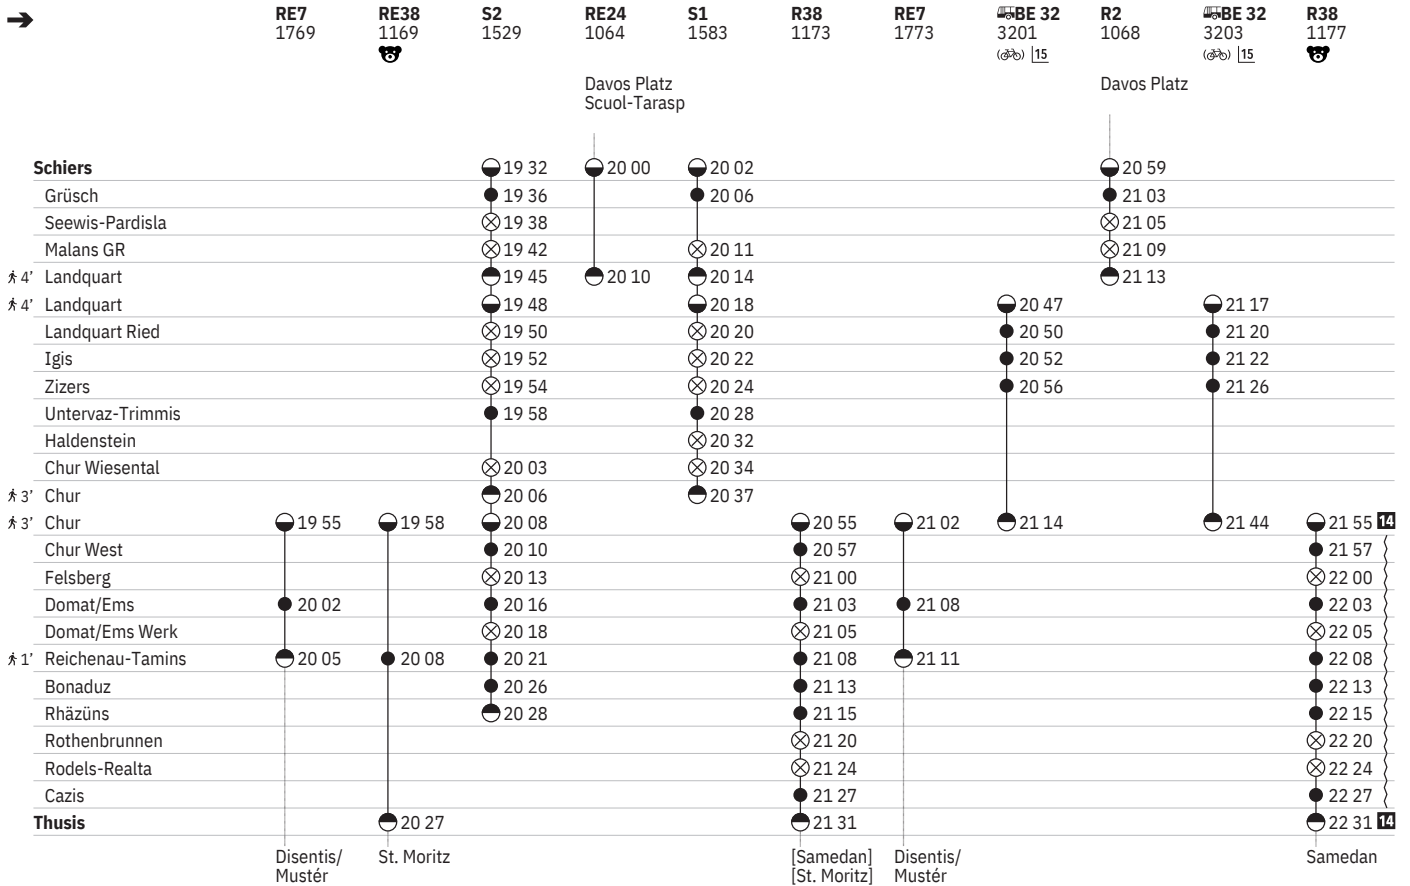

941 Schiers - Landquart - Chur - Thusis

Stand: 2. November 2023