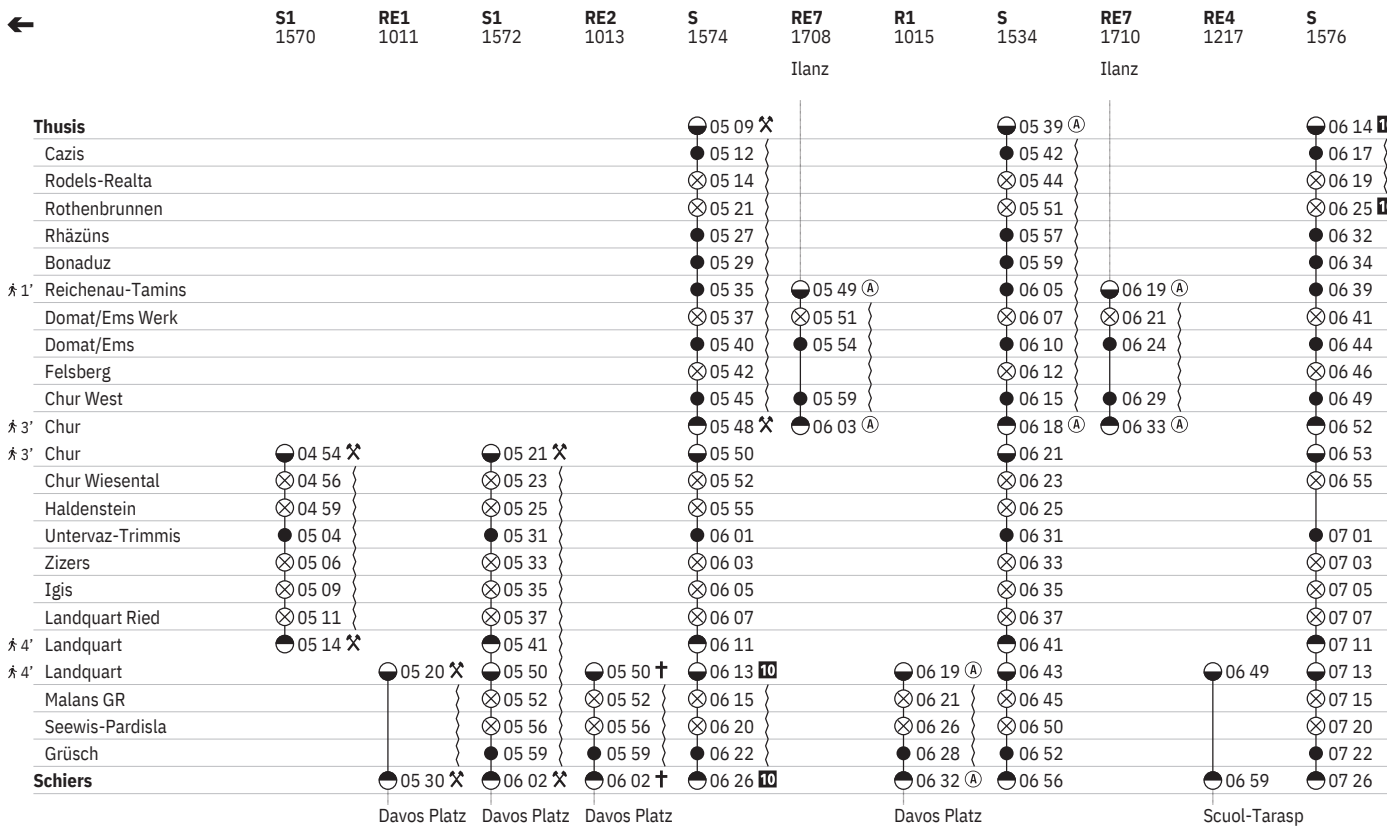

Stand: 2. November 2023

941 Schiers - Landquart - Chur - Thusis

Stand: 2. November 2023

941 Schiers - Landquart - Chur - Thusis

Stand: 2. November 2023

941 Thusis - Chur - Landquart - Schiers

Stand: 2. November 2023

941 **Thuisis - Chur - Landquart - Schiers**  

Stand: 2. November 2023

	RE7 1712	RE38 1110	RE13 1019 ↙	S1 1536	R7 1714	RE38 1114 ⊗	RE24 1021 ↙	S2 1504	RE7 1716	RE38 1116 ⊗	S 1580
	Disentis/ Mustér	Samedan			Disentis/ Mustér	St. Moritz			Disentis/ Mustér	St. Moritz	
Thuisis		● 06 28 ^A		● 06 42 ¹⁰		● 07 09 ^X				● 07 28 [†]	● 07 28 ^X
Cazis		● 06 32		● 06 45						● 07 32	● 07 32
Rodels-Realta		⊗ 06 34		⊗ 06 47						⊗ 07 34	⊗ 07 34
Rothenbrunnen		⊗ 06 38		⊗ 06 51		⊗ 07 20				⊗ 07 38	⊗ 07 38
Rhätzüns		● 06 45		● 06 57				● 07 32		● 07 45	● 07 45
Bonaduz		● 06 47		● 06 59		● 07 28		● 07 34		● 07 47	● 07 47
† 1' Reichenau-Tamins	● 06 49	● 06 53		● 07 05	● 07 19 ¹⁰			● 07 39	● 07 49	● 07 53	● 07 53
Domat/Ems Werk	⊗ 06 51	⊗ 06 55		⊗ 07 07	⊗ 07 21			⊗ 07 41	⊗ 07 51	⊗ 07 55	⊗ 07 55
Domat/Ems	● 06 54	● 06 58		● 07 10	● 07 24			● 07 44	● 07 54	● 07 58	● 07 58
Felsberg		⊗ 07 00		⊗ 07 12	⊗ 07 27			⊗ 07 46		⊗ 08 00	⊗ 08 00
Chur West	● 06 59			● 07 15	● 07 29			● 07 49	● 07 59		
† 3' Chur	● 07 03	● 07 05 ^A		● 07 18 ¹⁰	● 07 33 ¹⁰	● 07 42 ^X		● 07 52	● 08 03	● 08 05 [†]	● 08 05 ^X
† 3' Chur				● 07 21				● 07 53			
Chur Wiesental				⊗ 07 23				⊗ 07 55			
Haldenstein				⊗ 07 25							
Untervaz-Trimmis				● 07 31				● 08 01			
Zizers				⊗ 07 33				⊗ 08 03			
Igis				⊗ 07 35				⊗ 08 05			
Landquart Ried				⊗ 07 37				⊗ 08 07			
† 4' Landquart				● 07 41				● 08 11			
† 4' Landquart			● 07 20	● 07 45			● 07 50	● 08 13			
Malans GR				⊗ 07 47				⊗ 08 15			
Seewis-Pardisla								⊗ 08 20			
Grüsch				● 07 53				● 08 22			
Schiers			● 07 30	● 07 57			● 07 59	● 08 26			
			Davos Platz St. Moritz				Scuol-Tarasp Davos Platz				