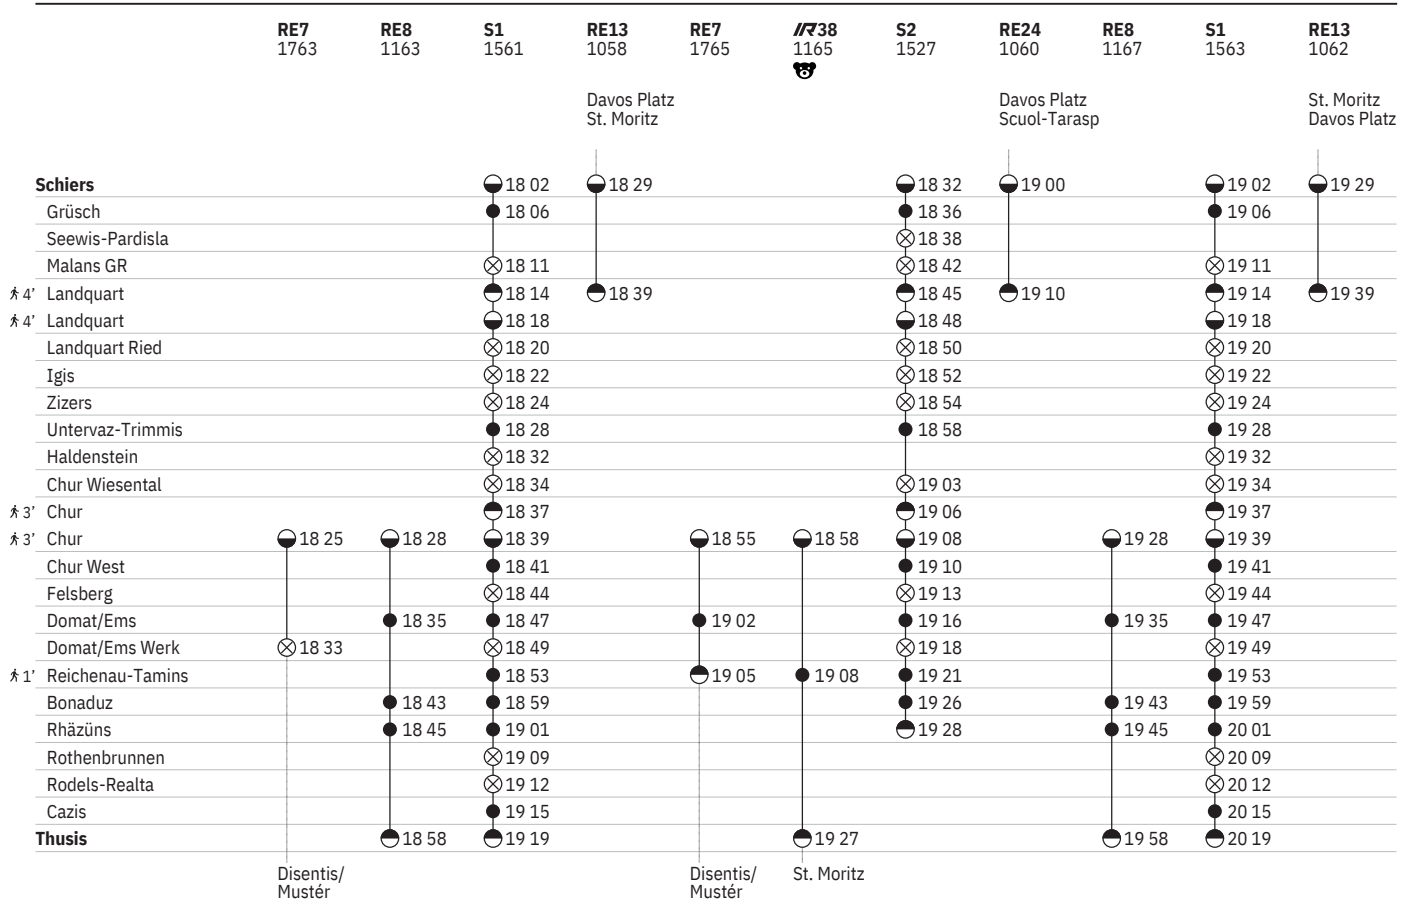

	RE3 1310	RE7 1717	RE38 1117	S2 1503	RE24 1012	RE8 1119	S1 1539	RE1 1014	RE7 1721	//R38 1121	S2 1505
	St. Moritz				[Scul-Tarasp Davos Platz]			Davos Platz			
Schiers	● 06 25 (A)			● 06 30 10	● 07 00		● 07 02	● 07 29 (A)			● 07 32
Grüsch				● 06 34			● 07 06				● 07 36
Seewis-Pardisla				⊗ 06 36							⊗ 07 38
Malans GR				⊗ 06 40			⊗ 07 11				⊗ 07 42
† 4' Landquart	● 06 37 (A)			● 06 43 10	● 07 10		● 07 14	● 07 39 (A)			● 07 45
† 4' Landquart				● 06 48			● 07 18				● 07 48
Landquart Ried				⊗ 06 50			⊗ 07 20				⊗ 07 50
Igis				⊗ 06 52			⊗ 07 22				⊗ 07 52
Zizers				⊗ 06 54			⊗ 07 24				⊗ 07 54
Untervaz-Trimmis				● 06 58			● 07 28				● 07 58
Haldenstein							● 07 32				
Chur Wiesental				⊗ 07 03			⊗ 07 34				⊗ 08 03
† 3' Chur				● 07 06			● 07 37				● 08 06
† 3' Chur		● 06 53	● 06 58	● 07 08		● 07 28	● 07 39		● 07 55	● 07 58	● 08 08
Chur West		● 06 55		● 07 10			● 07 41				● 08 10
Felsberg				⊗ 07 13			⊗ 07 44				⊗ 08 13
Domat/Ems		● 07 00		● 07 16		● 07 35	● 07 47		● 08 02		● 08 16
Domat/Ems Werk		⊗ 07 03		⊗ 07 18			⊗ 07 49				⊗ 08 18
† 1' Reichenau-Tamins		● 07 05	● 07 08	● 07 21			● 07 53		● 08 05	● 08 08	● 08 21
Bonaduz				● 07 26		● 07 43	● 07 59				● 08 26
Rhâzüns				● 07 28		● 07 45	● 08 01				● 08 28
Rothenbrunnen							⊗ 08 09				
Rodels-Realta							⊗ 08 12				
Cazis							● 08 15				
Thusis			● 07 27			● 07 58	● 08 19			● 08 27	
		Disentis/ Mustér	St. Moritz						Disentis/ Mustér	St. Moritz	

941 Schiers - Landquart - Chur - Thusis

Stand: 2. November 2023

941 Schiers - Landquart - Chur - Thusis

Stand: 2. November 2023

941 Schiers - Landquart - Chur - Thusis

Stand: 2. November 2023

941 Schiers - Landquart - Chur - Thusis

Stand: 2. November 2023

941 Schiers - Landquart - Chur - Thusis

Stand: 2. November 2023

941 Schiers - Landquart - Chur - Thusis

Stand: 2. November 2023

941 Thusis - Chur - Landquart - Schiers

Stand: 2. November 2023