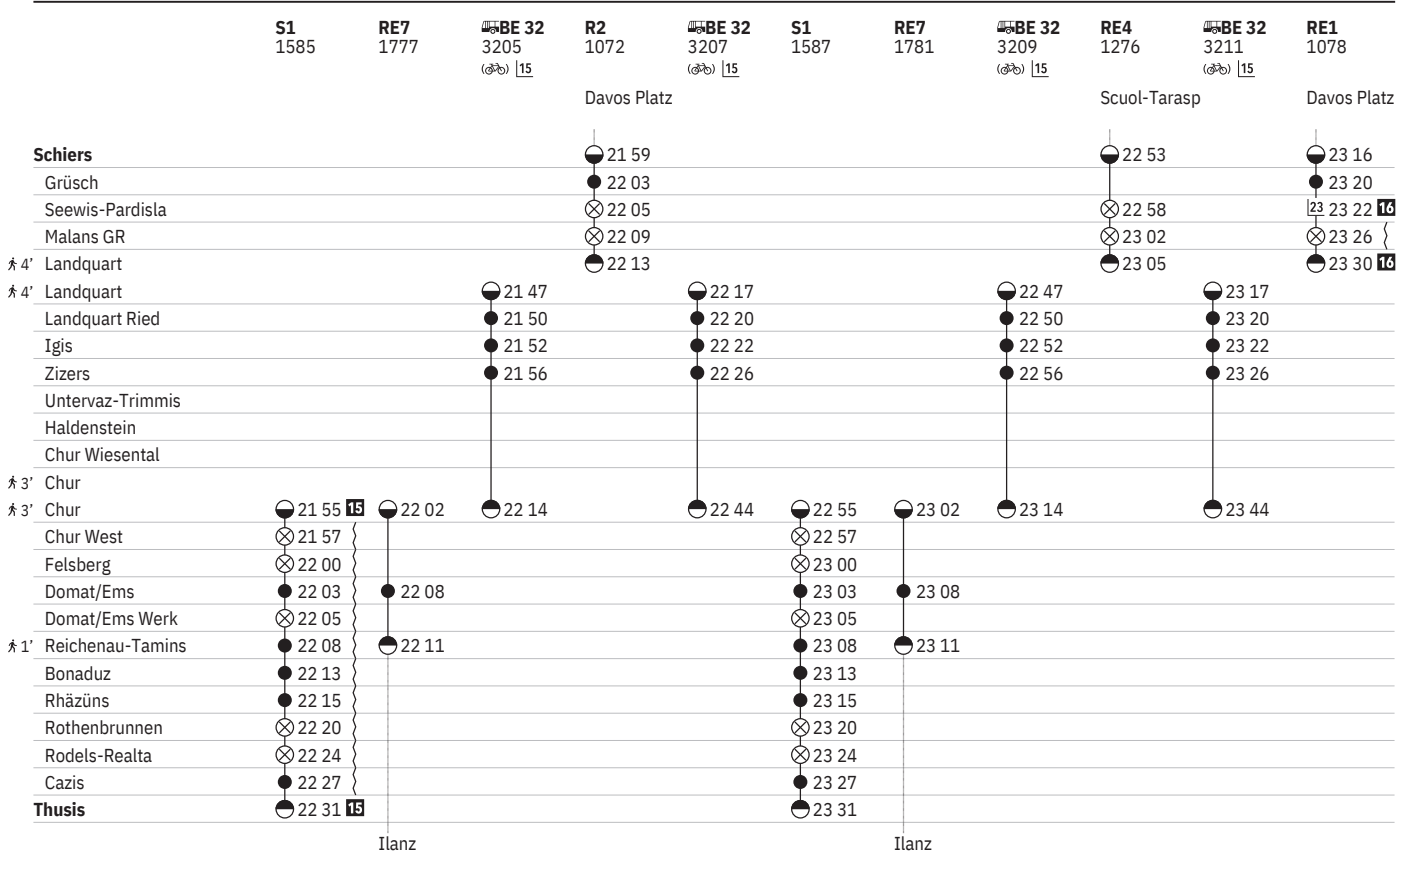

	RE3 1310	RE7 1717	RE38 1117	S2 1503	RE24 1012	RE8 1119	S1 1539	RE1 1014	RE7 1721	//R38 1121	S2 1505
	St. Moritz				[Scul-Tarasp Davos Platz]			Davos Platz			
Schiers	● 06 25 (A)			● 06 30 10	● 07 00		● 07 02	● 07 29 (A)			● 07 32
Grüsch				● 06 34			● 07 06				● 07 36
Seewis-Pardisla				⊗ 06 36							⊗ 07 38
Malans GR				⊗ 06 40			⊗ 07 11				⊗ 07 42
† 4' Landquart	● 06 37 (A)			● 06 43 10	● 07 10		● 07 14	● 07 39 (A)			● 07 45
† 4' Landquart				● 06 48			● 07 18				● 07 48
Landquart Ried				⊗ 06 50			⊗ 07 20				⊗ 07 50
Igis				⊗ 06 52			⊗ 07 22				⊗ 07 52
Zizers				⊗ 06 54			⊗ 07 24				⊗ 07 54
Untervaz-Trimmis				● 06 58			● 07 28				● 07 58
Haldenstein							● 07 32				
Chur Wiesental				⊗ 07 03			⊗ 07 34				⊗ 08 03
† 3' Chur				● 07 06			● 07 37				● 08 06
† 3' Chur		● 06 53	● 06 58	● 07 08		● 07 28	● 07 39		● 07 55	● 07 58	● 08 08
Chur West		● 06 55		● 07 10			● 07 41				● 08 10
Felsberg				⊗ 07 13			⊗ 07 44				⊗ 08 13
Domat/Ems		● 07 00		● 07 16		● 07 35	● 07 47		● 08 02		● 08 16
Domat/Ems Werk		⊗ 07 03		⊗ 07 18			⊗ 07 49				⊗ 08 18
† 1' Reichenau-Tamins		● 07 05	● 07 08	● 07 21			● 07 53		● 08 05	● 08 08	● 08 21
Bonaduz				● 07 26		● 07 43	● 07 59				● 08 26
Rhâzüns				● 07 28		● 07 45	● 08 01				● 08 28
Rothenbrunnen							⊗ 08 09				
Rodels-Realta							⊗ 08 12				
Cazis							● 08 15				
Thusis			● 07 27			● 07 58	● 08 19			● 08 27	
		Disentis/ Mustér	St. Moritz						Disentis/ Mustér	St. Moritz	

941 Schiers - Landquart - Chur - Thusis

Stand: 2. November 2023

941 Schiers - Landquart - Chur - Thusis

Stand: 2. November 2023

941 Schiers - Landquart - Chur - Thusis

Stand: 2. November 2023

941 Schiers - Landquart - Chur - Thusis

Stand: 2. November 2023

941 Schiers - Landquart - Chur - Thusis

Stand: 2. November 2023

941 Schiers - Landquart - Chur - Thusis

Stand: 2. November 2023

941 Thusis - Chur - Landquart - Schiers

Stand: 2. November 2023