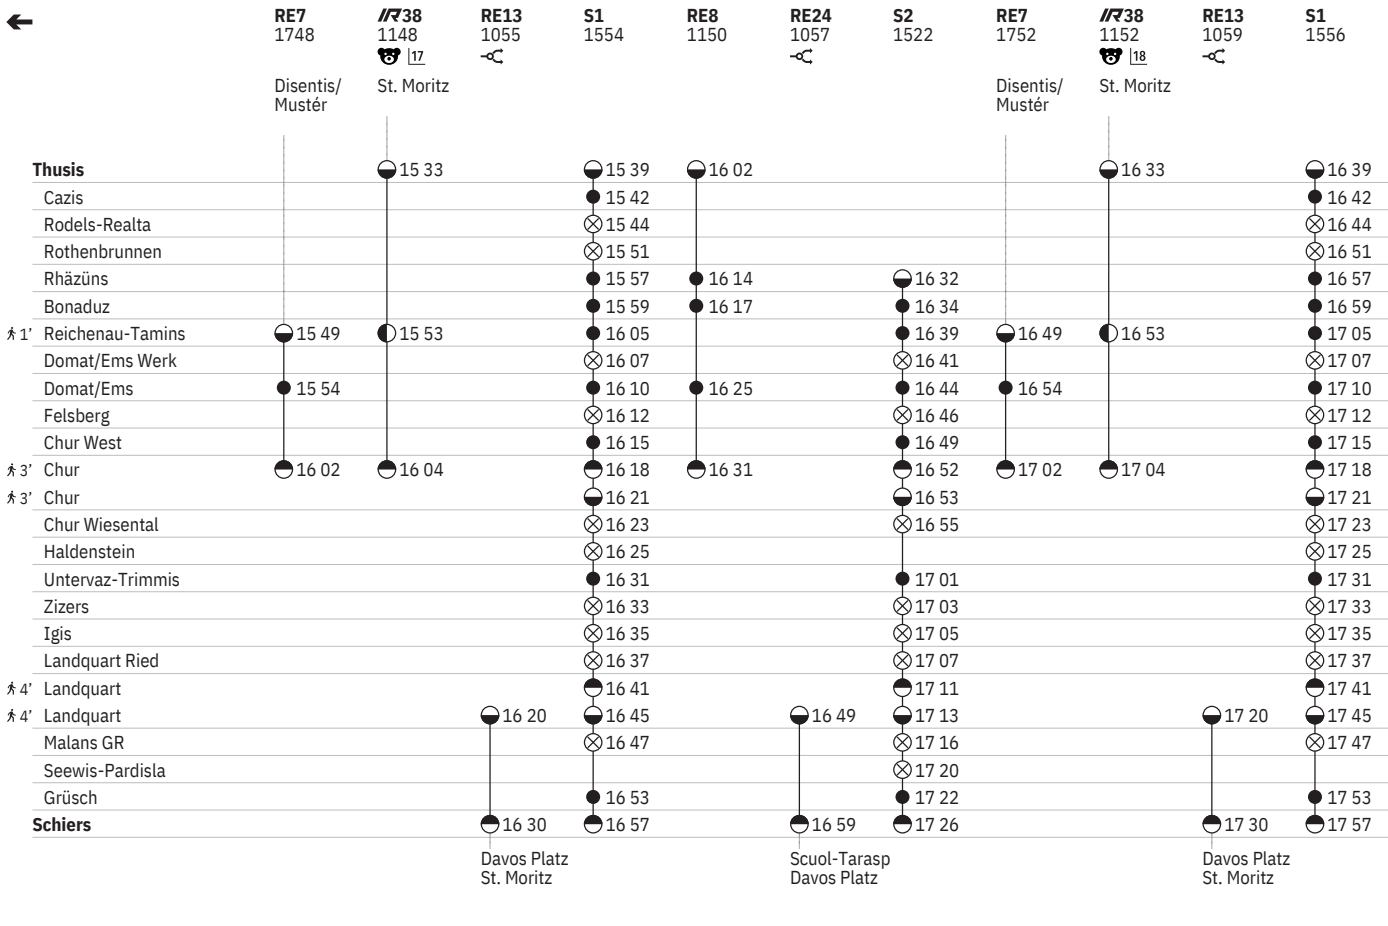

941 **Thuisis - Chur - Landquart - Schiers**  

Stand: 2. November 2023

941 **Thuisis - Chur - Landquart - Schiers**  

Stand: 2. November 2023

941 **Thuisis - Chur - Landquart - Schiers**  

Stand: 2. November 2023

941 **Thuisis - Chur - Landquart - Schiers**  

Stand: 2. November 2023

941 **Thusis - Chur - Landquart - Schiers**  

Stand: 2. November 2023

Zeichenerklärung

- 10** ✕ sowie 2.1.
11 † ohne 2.1.
12 © vom 20.4.–27.10.
13 ① – ⑦ vom 11.5.–27.10.
14 ⑤ – ⑥ sowie 31.12., 28.3., 8.5. ohne 29.3.
15 ① – ④, ⑦ sowie 29.3. ohne 31.12., 28.3., 8.5.
16 ① – ⑦ vom 15.12.–10.2., ⑤ – ⑥ vom 16.2.–6.7., ① – ⑦ vom 7.7.–10.8., ⑤ – ⑥ vom 16.8.–14.12. sowie 31.3., 9.5., 19.5.
17 ① – ④, ⑦ vom 10.12.–14.12., 11.2.–4.7., 11.8.–12.12. ohne 31.3., 9.5., 19.5.
18 Nacht ⑤/⑥ – ⑥/⑦ vom 15.12./16.12.–23.12./24.12., Nacht ①/②, ③/④ – ⑦/① vom 27.12./28.12.–1.1./2.1., Nacht ⑤/⑥ – ⑥/⑦ vom 5.1./6.1.–14.12./15.12. sowie 26.12./27.12., 28.3./29.3., 8.5./9.5. ohne 29.3./30.3.

- ① Montag
 ② Dienstag
 ③ Mittwoch
 ④ Donnerstag
 ⑤ Freitag
 ⑥ Samstag
 ⑦ Sonntag
 Ⓐ Montag–Freitag ohne allg. Feiertage
 Ⓒ Samstag, Sonn- und allg. Feiertage
 † Sonntage und allg. Feiertage
 ✕ Montag–Samstag ohne allg. Feiertage
 ➔ Fahrpläne der Gegenrichtung, bitte weiterblättern
 ➜ Fahrpläne der Gegenrichtung, bitte zurückblättern