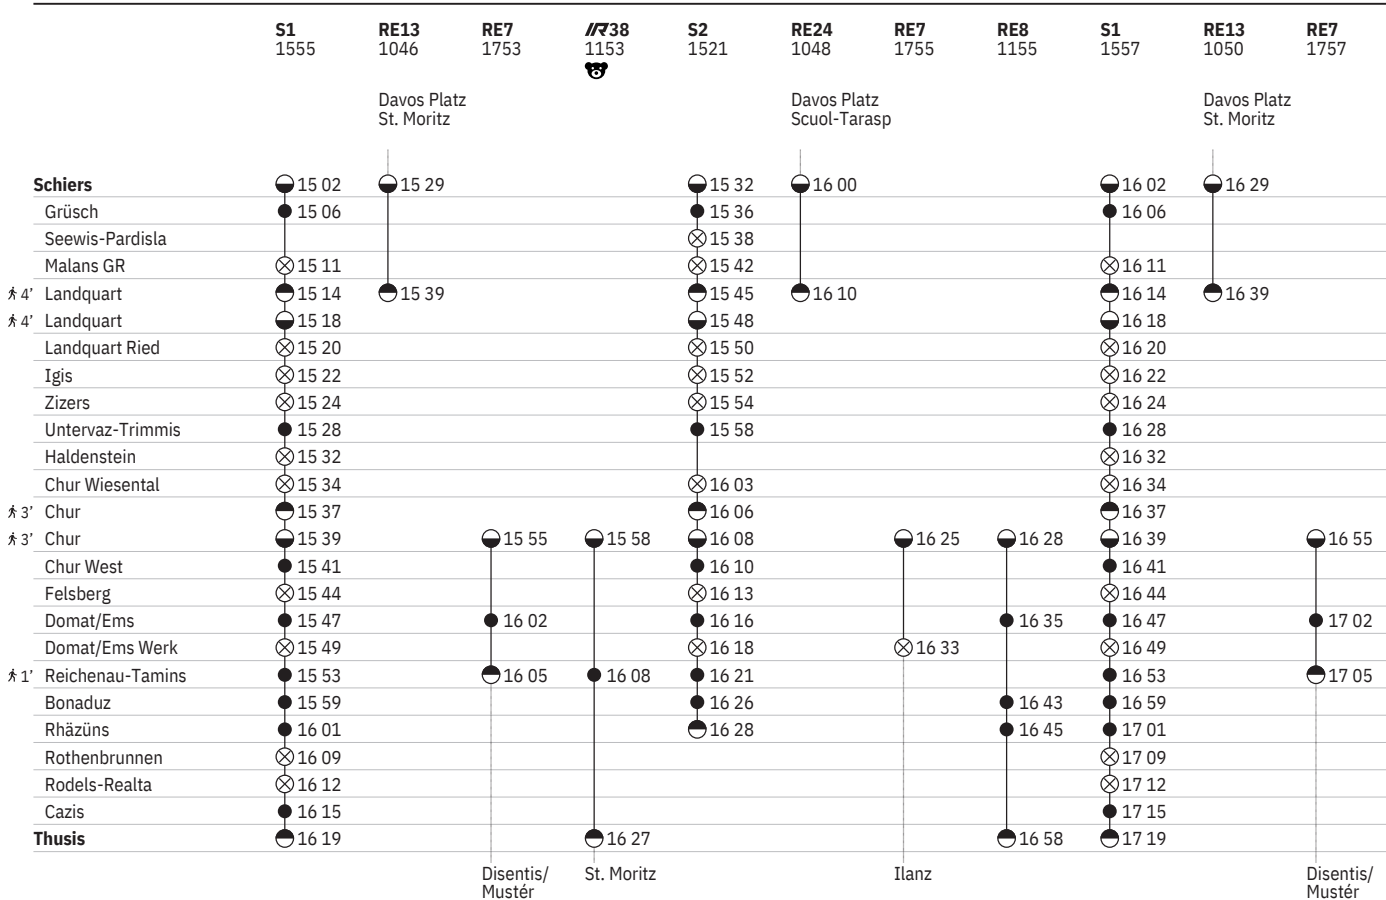

	RE3 1310	RE7 1717	RE38 1117	S2 1503	RE24 1012	RE8 1119	S1 1539	RE1 1014	RE7 1721	//R38 1121	S2 1505
	St. Moritz				[Scul-Tarasp Davos Platz]			Davos Platz			
Schiers	● 06 25 (A)			● 06 30 10	● 07 00		● 07 02	● 07 29 (A)			● 07 32
Grüsch				● 06 34			● 07 06				● 07 36
Seewis-Pardisla				⊗ 06 36							⊗ 07 38
Malans GR				⊗ 06 40			⊗ 07 11				⊗ 07 42
† 4' Landquart	● 06 37 (A)			● 06 43 10	● 07 10		● 07 14	● 07 39 (A)			● 07 45
† 4' Landquart				● 06 48			● 07 18				● 07 48
Landquart Ried				⊗ 06 50			⊗ 07 20				⊗ 07 50
Igis				⊗ 06 52			⊗ 07 22				⊗ 07 52
Zizers				⊗ 06 54			⊗ 07 24				⊗ 07 54
Untervaz-Trimmis				● 06 58			● 07 28				● 07 58
Haldenstein							● 07 32				
Chur Wiesental				⊗ 07 03			⊗ 07 34				⊗ 08 03
† 3' Chur				● 07 06			● 07 37				● 08 06
† 3' Chur		● 06 53	● 06 58	● 07 08		● 07 28	● 07 39		● 07 55	● 07 58	● 08 08
Chur West		● 06 55		● 07 10			● 07 41				● 08 10
Felsberg				⊗ 07 13			⊗ 07 44				⊗ 08 13
Domat/Ems		● 07 00		● 07 16		● 07 35	● 07 47		● 08 02		● 08 16
Domat/Ems Werk		⊗ 07 03		⊗ 07 18			⊗ 07 49				⊗ 08 18
† 1' Reichenau-Tamins		● 07 05	● 07 08	● 07 21			● 07 53		● 08 05	● 08 08	● 08 21
Bonaduz				● 07 26		● 07 43	● 07 59				● 08 26
Rhâzüns				● 07 28		● 07 45	● 08 01				● 08 28
Rothenbrunnen							⊗ 08 09				
Rodels-Realta							⊗ 08 12				
Cazis							● 08 15				
Thusis			● 07 27			● 07 58	● 08 19			● 08 27	
		Disentis/ Mustér	St. Moritz						Disentis/ Mustér	St. Moritz	

941 Schiers - Landquart - Chur - Thusis

Stand: 2. November 2023

941 Schiers - Landquart - Chur - Thusis

Stand: 2. November 2023

941 Schiers - Landquart - Chur - Thusis

Stand: 2. November 2023

941 Schiers - Landquart - Chur - Thusis

Stand: 2. November 2023

941 Schiers - Landquart - Chur - Thusis

Stand: 2. November 2023

941 Schiers - Landquart - Chur - Thusis

Stand: 2. November 2023

941 Thusis - Chur - Landquart - Schiers

Stand: 2. November 2023