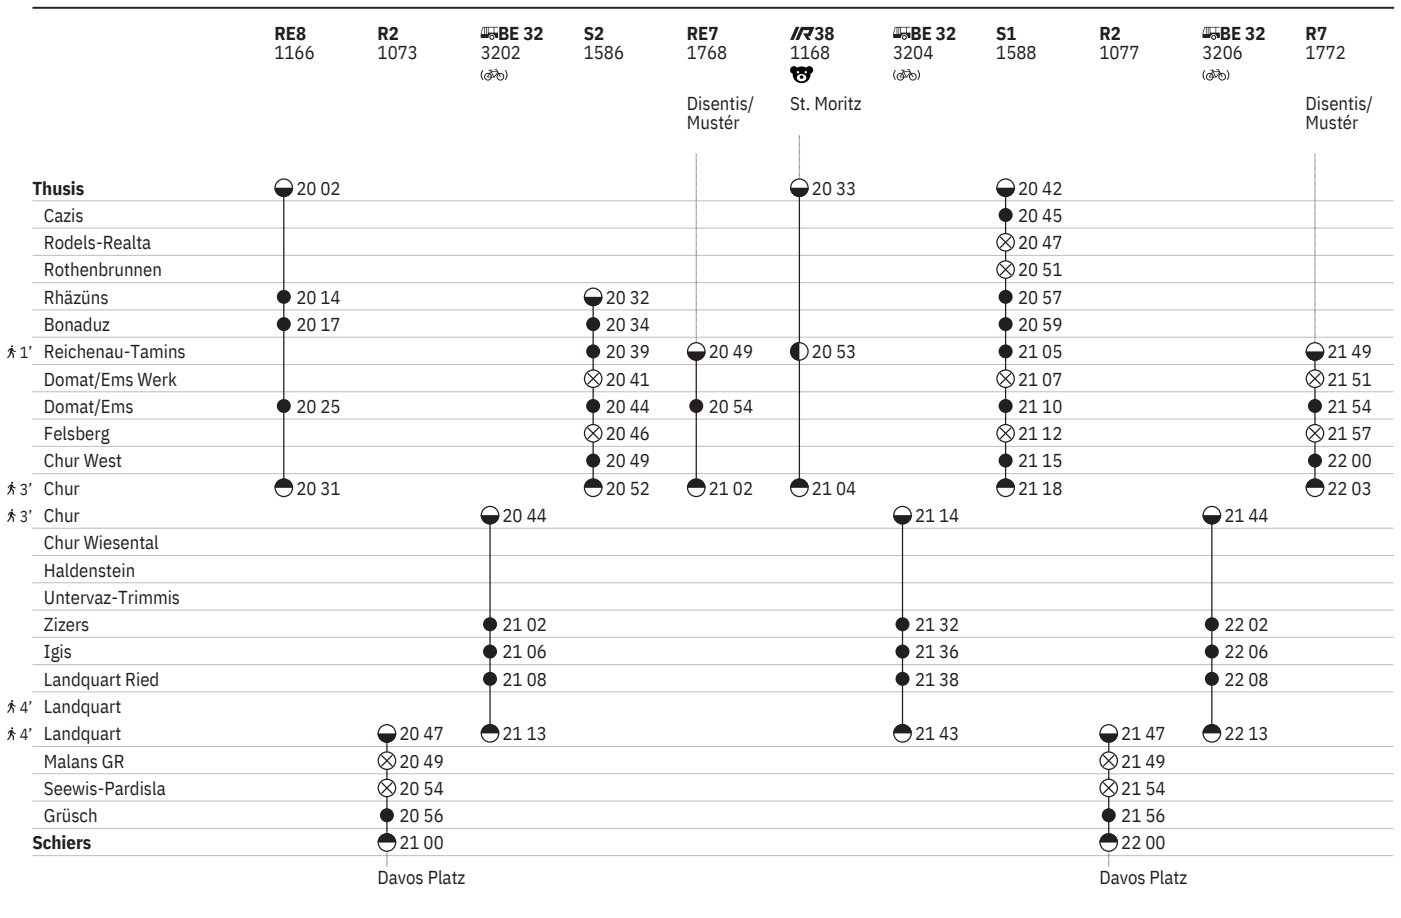

941 **Thuisis - Chur - Landquart - Schiers**  

Stand: 2. November 2023

941 **Thuisis - Chur - Landquart - Schiers**  

Stand: 2. November 2023

941 **Thuisis - Chur - Landquart - Schiers**  

Stand: 2. November 2023

941 **Thuisis - Chur - Landquart - Schiers**  

Stand: 2. November 2023

941 **Thusis - Chur - Landquart - Schiers**  

Stand: 2. November 2023

Zeichenerklärung

- 10** ✕ sowie 2.1.
11 † ohne 2.1.
12 © vom 20.4.–27.10.
13 ① – ⑦ vom 11.5.–27.10.
14 ⑤ – ⑥ sowie 31.12., 28.3., 8.5. ohne 29.3.
15 ① – ④, ⑦ sowie 29.3. ohne 31.12., 28.3., 8.5.
16 ① – ⑦ vom 15.12.–10.2., ⑤ – ⑥ vom 16.2.–6.7., ① – ⑦ vom 7.7.–10.8., ⑤ – ⑥ vom 16.8.–14.12. sowie 31.3., 9.5., 19.5.
17 ① – ④, ⑦ vom 10.12.–14.12., 11.2.–4.7., 11.8.–12.12. ohne 31.3., 9.5., 19.5.
18 Nacht ⑤/⑥ – ⑥/⑦ vom 15.12./16.12.–23.12./24.12., Nacht ①/②, ③/④ – ⑦/① vom 27.12./28.12.–1.1./2.1., Nacht ⑤/⑥ – ⑥/⑦ vom 5.1./6.1.–14.12./15.12. sowie 26.12./27.12., 28.3./29.3., 8.5./9.5. ohne 29.3./30.3.

- ① Montag
 ② Dienstag
 ③ Mittwoch
 ④ Donnerstag
 ⑤ Freitag
 ⑥ Samstag
 ⑦ Sonntag
 Ⓐ Montag–Freitag ohne allg. Feiertage
 Ⓒ Samstag, Sonn- und allg. Feiertage
 † Sonntage und allg. Feiertage
 ✕ Montag–Samstag ohne allg. Feiertage
 ➔ Fahrpläne der Gegenrichtung, bitte weiterblättern
 ➜ Fahrpläne der Gegenrichtung, bitte zurückblättern

- 19** Nacht ①/② – ④/⑤, ⑦/① vom 10.12./11.12.–14.12./15.12., 11.2./12.2.–4.7./5.7., 11.8./12.8.–12.12./13.12. ohne 31.3./1.4., 9.5./10.5., 19.5./20.5.
20 Nacht ①/② – ⑦/① vom 15.12./16.12.–10.2./11.2., Nacht ⑤/⑥ – ⑥/⑦ vom 16.2./17.2.–6.7./7.7., Nacht ①/② – ⑦/① vom 7.7./8.7.–10.8./11.8., Nacht ⑤/⑥ – ⑥/⑦ vom 16.8./17.8.–14.12./15.12. sowie 31.3./1.4., 9.5./10.5., 19.5./20.5.
10 Offene Aussichtswagen
11 Führt reservierungspflichtige Panoramawagen
12 Beschränktes Platzangebot
13 BERNINA EXPRESS
14 Reservation: www.berninaexpress.ch
15 Bahnersatz Landquart, Igis, Zizers, zum Ausstieg via Untervaz -Chur