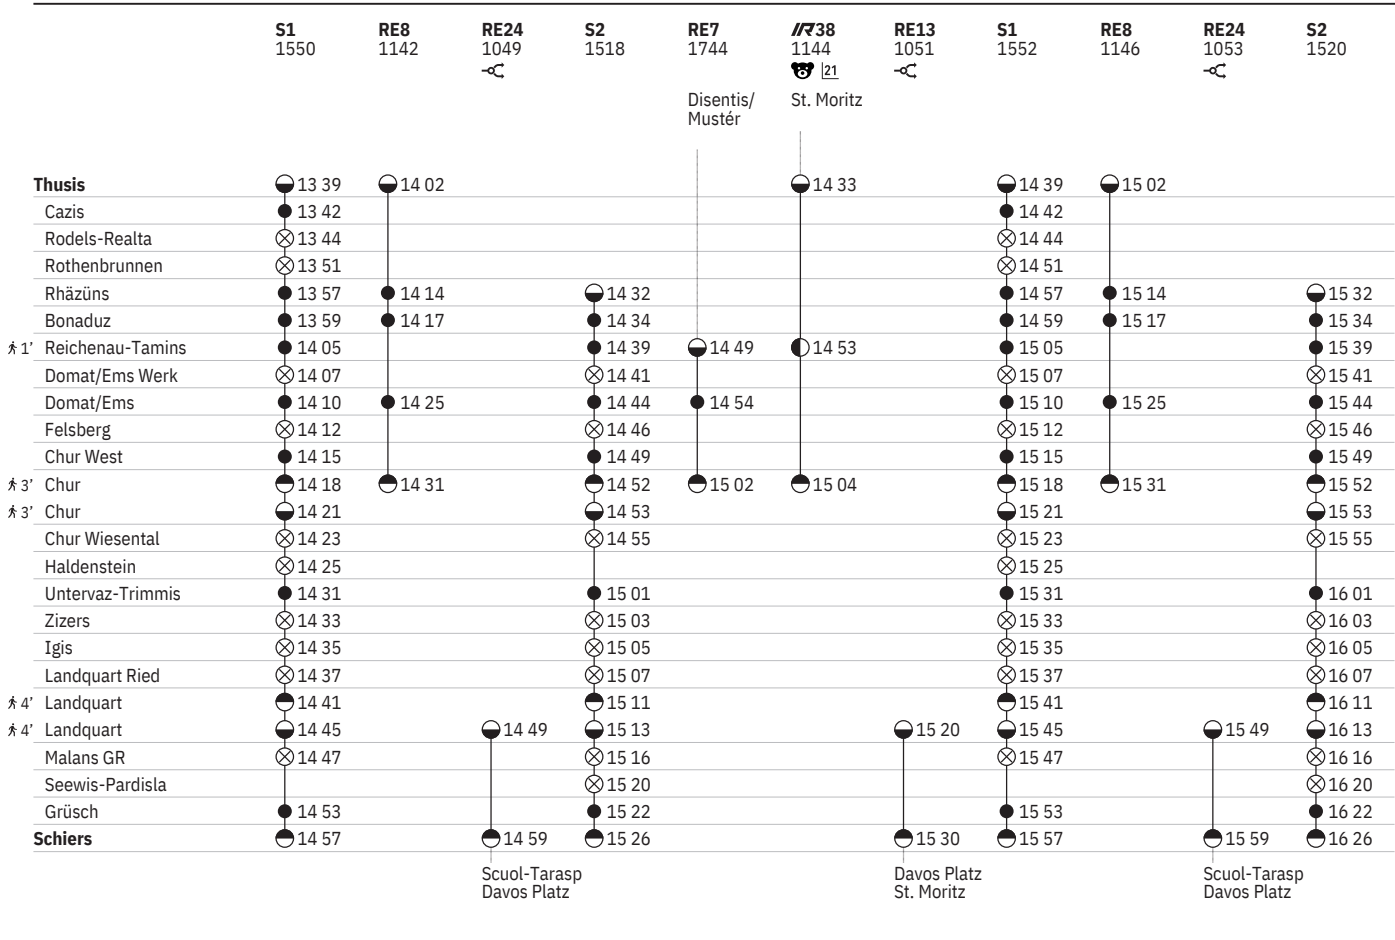

	RE13 1023 ↙	S1 1538	RE7 1718	RE8 1118	RE24 1025 ↙	S2 1506	RE7 1720	RE38 1120 ⊗	RE13 1027 ↙	S1 1540	RE8 1122
			Ilanz				Disentis/ Mustér	St. Moritz			
Thuisis		● 07 39 [†]		● 08 02				● 08 33		● 08 39	● 09 02
Cazis		● 07 42								● 08 42	
Rodels-Realta		⊗ 07 44								⊗ 08 44	
Rothenbrunnen		⊗ 07 51								⊗ 08 51	
Rhätzüns		● 07 57		● 08 14		● 08 32				● 08 57	● 09 14
Bonaduz		● 07 59		● 08 17		● 08 34				● 08 59	● 09 17
† 1' Reichenau-Tamins		● 08 05	● 08 18 ^A			● 08 39	● 08 49	● 08 53		● 09 05	
Domat/Ems Werk		⊗ 08 07				⊗ 08 41				⊗ 09 07	
Domat/Ems		● 08 10	● 08 22	● 08 25		● 08 44	● 08 54			● 09 10	● 09 25
Felsberg		⊗ 08 12				⊗ 08 46				⊗ 09 12	
Chur West		● 08 15				● 08 49				● 09 15	
† 3' Chur		● 08 18 [†]	● 08 28 ^A	● 08 31		● 08 52	● 09 02	● 09 04		● 09 18	● 09 31
† 3' Chur		● 08 21				● 08 53				● 09 21	
Chur Wiesental		⊗ 08 23				⊗ 08 55				⊗ 09 23	
Haldenstein		⊗ 08 25								⊗ 09 25	
Untervaz-Trimmis		● 08 31				● 09 01				● 09 31	
Zizers		⊗ 08 33				⊗ 09 03				⊗ 09 33	
Igis		⊗ 08 35				⊗ 09 05				⊗ 09 35	
Landquart Ried		⊗ 08 37				⊗ 09 07				⊗ 09 37	
† 4' Landquart		● 08 41				● 09 11				● 09 41	
† 4' Landquart	● 08 20	● 08 45			● 08 49	● 09 13			● 09 20	● 09 45	
Malans GR		⊗ 08 47				⊗ 09 16				⊗ 09 47	
Seewis-Pardisla						⊗ 09 20					
Grüsch		● 08 53				● 09 22				● 09 53	
Schiers	● 08 30	● 08 57			● 08 59	● 09 26			● 09 30	● 09 57	
	Davos Platz St. Moritz				Scuol-Tarasp Davos Platz				Davos Platz St. Moritz		

941 **Thuisis - Chur - Landquart - Schiers**  

Stand: 2. November 2023

941 **Thuisis - Chur - Landquart - Schiers**  

Stand: 2. November 2023

941 **Thuisis - Chur - Landquart - Schiers**  

Stand: 2. November 2023